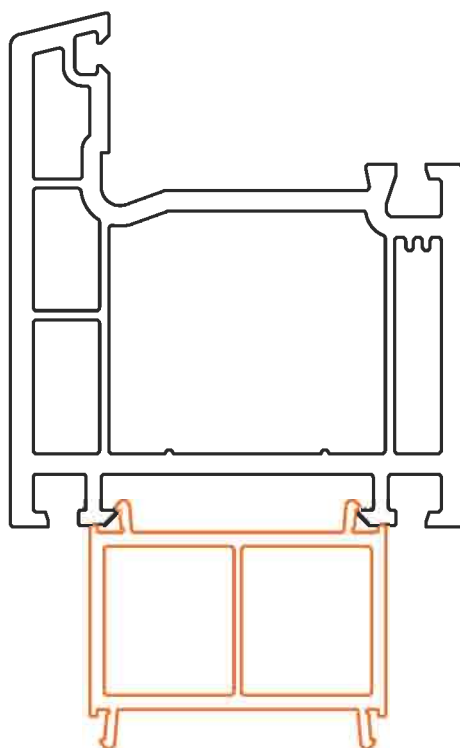

ПОДСТАВОЧНЫЙ
ПРОФИЛЬ

артикул: WZ 0001