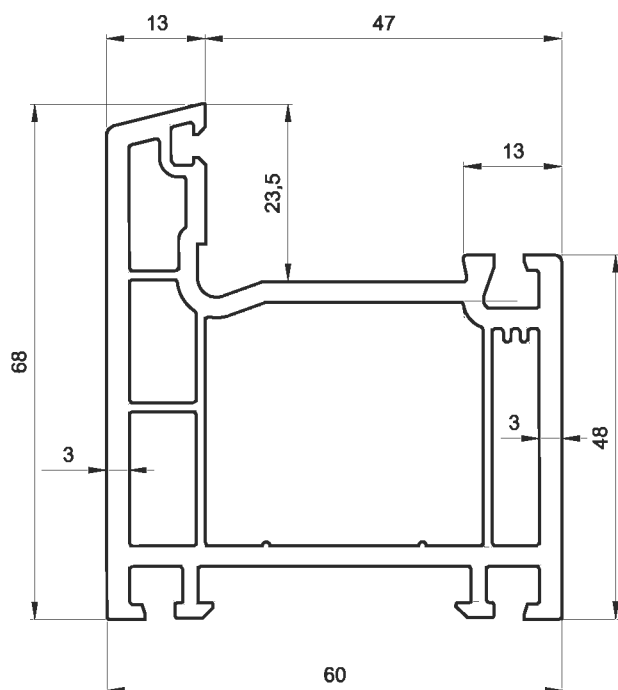

# АЛЬБОМ ОСНОВНЫХ ПРОФИЛЕЙ

РАМА ОКОННАЯ 68мм

артикул: WR 0013

армирование: WV 0051

СТВОРКА ОКОННАЯ 81мм

артикул: WF 0013

армирование: WV 0051

**ИМПОСТ 81мм**

артикул: WK 0013

армирование: WV 0052

ШТАПИК ПОД С/П 24мм

артикул: WG 0001

ШТАПИК ПОД С/П 30мм

артикул: WG 0002

**ШТАПИК под стекло 4 - 6мм**  
артикул: WG 0003

**СТВОРКА ДВЕРНАЯ 95мм**

наружное открывание

артикул: WF 0014

армирование: WV 0053

**СТВОРКА ДВЕРНАЯ 95 мм**  
внутреннее открывание

артикул: WF 0015

**АРМИРОВАНИЕ WV 0061**

**СТВОРКА ДВЕРНАЯ 120мм**  
наружное открывание

артикул: WF 0016