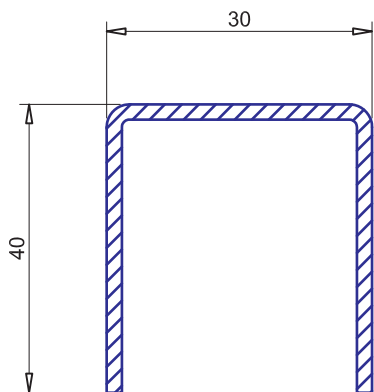

наружное открывание

артикул: WF 0014

армирование: WV 0053

**СТВОРКА ДВЕРНАЯ 95 мм**  
внутреннее открывание

артикул: WF 0015

**АРМИРОВАНИЕ WV 0061**

**СТВОРКА ДВЕРНАЯ 120мм**  
наружное открывание

артикул: WF 0016