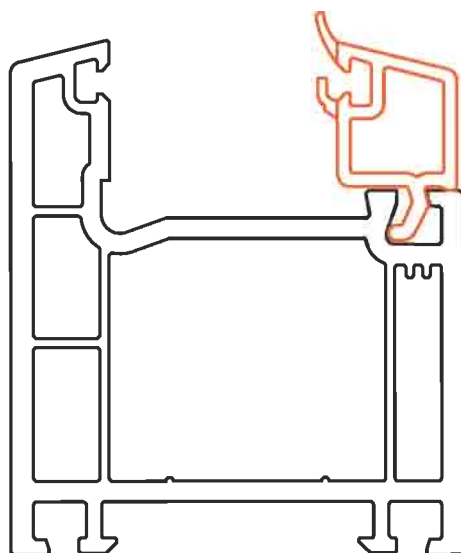

# АЛЬБОМ ОСНОВНЫХ ПРОФИЛЕЙ

РАМА ОКОННАЯ 68мм

артикул: WR 0013

армирование: WV 0051

СТВОРКА ОКОННАЯ 81мм

артикул: WF 0013

армирование: WV 0051

**ИМПОСТ 81мм**

артикул: WK 0013

армирование: WV 0052

ШТАПИК ПОД С/П 24мм

артикул: WG 0001

ШТАПИК ПОД С/П 30мм

артикул: WG 0002

**ШТАПИК под стекло 4 - 6мм**  
артикул: WG 0003

**СТВОРКА ДВЕРНАЯ 95мм**

наружное открывание

артикул: WF 0014

армирование: WV 0053

**СТВОРКА ДВЕРНАЯ 95 мм**  
внутреннее открывание

артикул: WF 0015

**АРМИРОВАНИЕ WV 0061**

**СТВОРКА ДВЕРНАЯ 120мм**  
наружное открывание

артикул: WF 0016

## ТРУБА ЭРКЕРА

артикул: WP 0011

армирование: WV 0058

АДАПТЕР ЭРКЕРА

артикул: WP 0111

РАСШИРИТЕЛЬ РАМЫ

артикул: WB 0013

ПОДСТАВОЧНЫЙ  
ПРОФИЛЬ