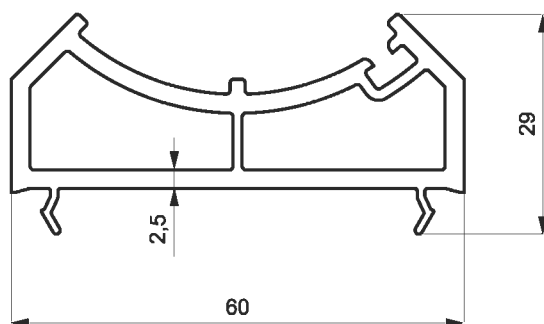

## ТРУБА ЭРКЕРА

артикул: WP 0011

армирование: WV 0058

АДАПТЕР ЭРКЕРА

артикул: WP 0111

РАСШИРИТЕЛЬ РАМЫ

артикул: WB 0013

ПОДСТАВОЧНЫЙ  
ПРОФИЛЬ