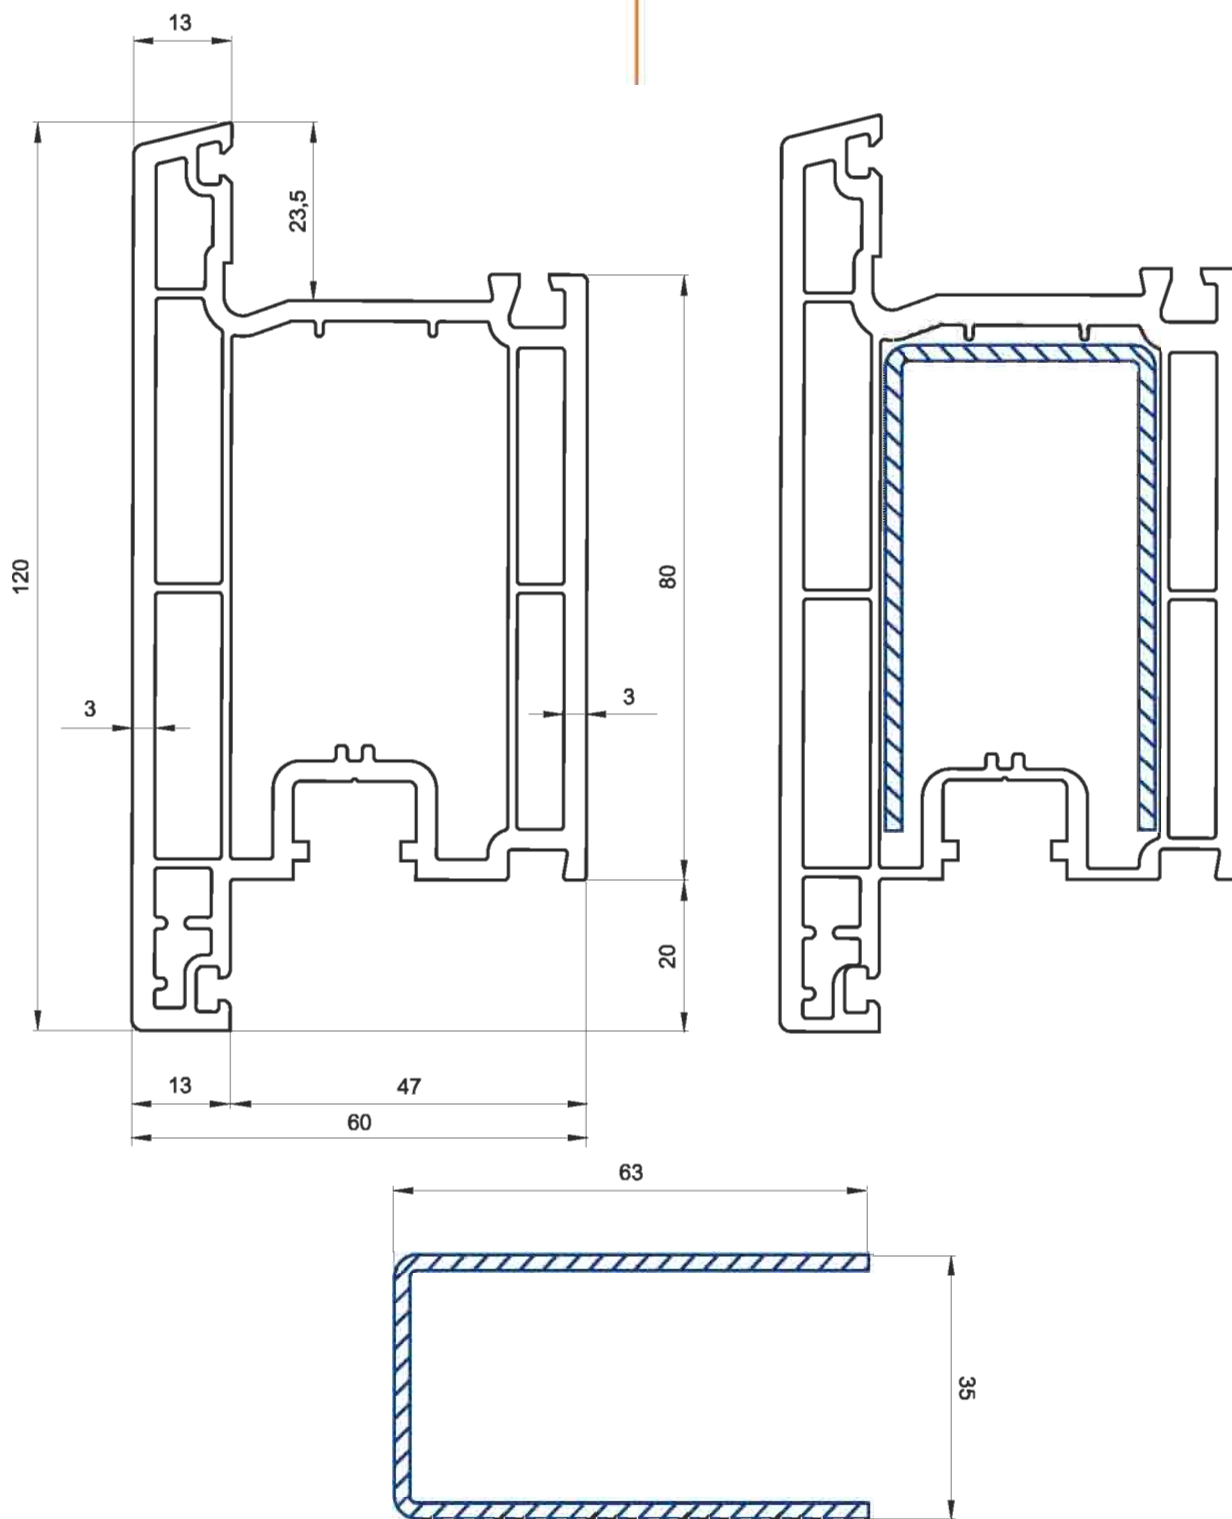

наружное открывание

артикул: WF 0014

армирование: WV 0053

**СТВОРКА ДВЕРНАЯ 95 мм**  
внутреннее открывание

артикул: WF 0015

**АРМИРОВАНИЕ WV 0061**

**СТВОРКА ДВЕРНАЯ 120мм**  
наружное открывание

артикул: WF 0016