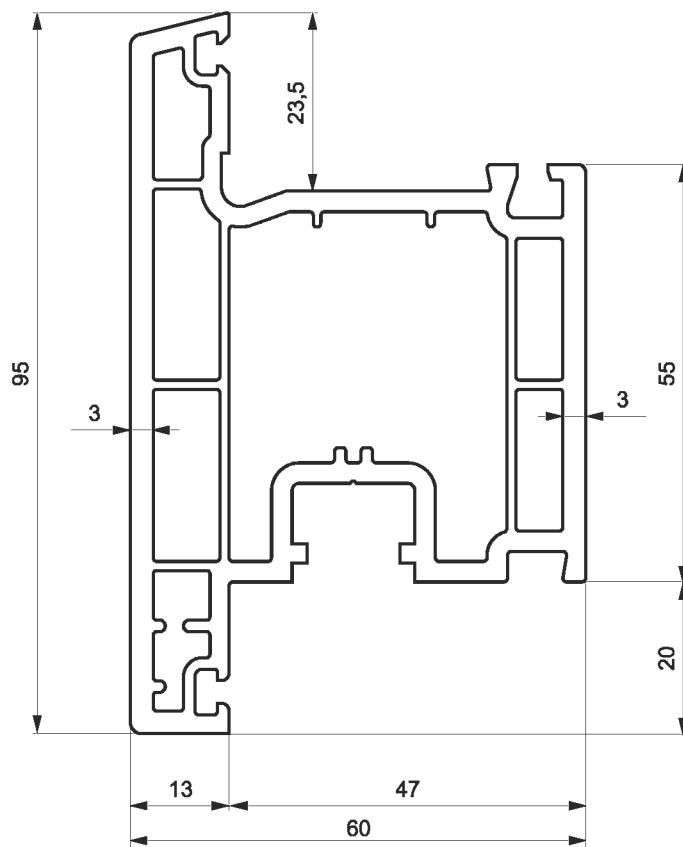

# АЛЬБОМ ОСНОВНЫХ ПРОФИЛЕЙ

РАМА ОКОННАЯ 68мм

артикул: WR 0013

армирование: WV 0051

СТВОРКА ОКОННАЯ 81мм

артикул: WF 0013

армирование: WV 0051

**ИМПОСТ 81мм**

артикул: WK 0013

армирование: WV 0052

ШТАПИК ПОД С/П 24мм

артикул: WG 0001

ШТАПИК ПОД С/П 30мм

артикул: WG 0002

**ШТАПИК под стекло 4 - 6мм**  
артикул: WG 0003

**СТВОРКА ДВЕРНАЯ 95мм**

наружное открывание

артикул: WF 0014

армирование: WV 0053

**СТВОРКА ДВЕРНАЯ 95 мм**  
внутреннее открывание

артикул: WF 0015

**АРМИРОВАНИЕ WV 0061**

**СТВОРКА ДВЕРНАЯ 120мм**  
наружное открывание

артикул: WF 0016