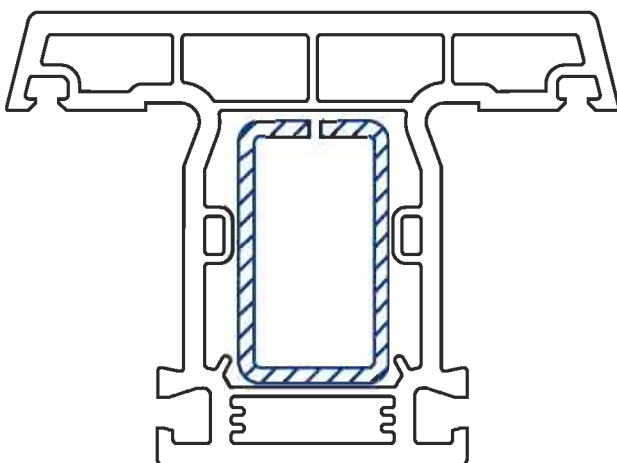

# АЛЬБОМ ОСНОВНЫХ ПРОФИЛЕЙ

РАМА ОКОННАЯ 68мм

артикул: WR 0013

армирование: WV 0051

СТВОРКА ОКОННАЯ 81мм

артикул: WF 0013

армирование: WV 0051

**ИМПОСТ 81мм**

артикул: WK 0013

армирование: WV 0052

ШТАПИК ПОД С/П 24мм

артикул: WG 0001

ШТАПИК ПОД С/П 30мм

артикул: WG 0002

**ШТАПИК под стекло 4 - 6мм**  
артикул: WG 0003

**СТВОРКА ДВЕРНАЯ 95мм**

наружное открывание

артикул: WF 0014

армирование: WV 0053

**СТВОРКА ДВЕРНАЯ 95 мм**  
внутреннее открывание

артикул: WF 0015

**АРМИРОВАНИЕ WV 0061**

**СТВОРКА ДВЕРНАЯ 120мм**  
наружное открывание

артикул: WF 0016

## ТРУБА ЭРКЕРА

артикул: WP 0011

армирование: WV 0058

АДАПТЕР ЭРКЕРА

артикул: WP 0111

РАСШИРИТЕЛЬ РАМЫ

артикул: WB 0013

ПОДСТАВОЧНЫЙ  
ПРОФИЛЬ