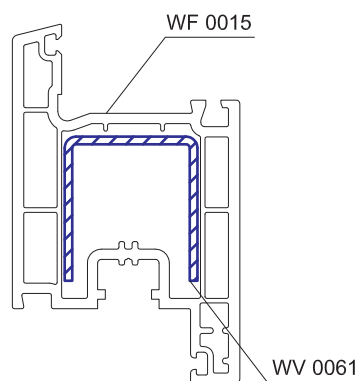

артикул: WK 0013

армирование: WV 0052

ШТАПИК ПОД С/П 24мм

артикул: WG 0001

ШТАПИК ПОД С/П 30мм

артикул: WG 0002

**ШТАПИК под стекло 4 - 6мм**  
артикул: WG 0003

**СТВОРКА ДВЕРНАЯ 95мм**

наружное открывание

артикул: WF 0014

армирование: WV 0053

**СТВОРКА ДВЕРНАЯ 95 мм**  
внутреннее открывание

артикул: WF 0015

**АРМИРОВАНИЕ WV 0061**

**СТВОРКА ДВЕРНАЯ 120мм**  
наружное открывание

артикул: WF 0016

## ТРУБА ЭРКЕРА

артикул: WP 0011

армирование: WV 0058

АДАПТЕР ЭРКЕРА

артикул: WP 0111

РАСШИРИТЕЛЬ РАМЫ

артикул: WB 0013

ПОДСТАВОЧНЫЙ  
ПРОФИЛЬ