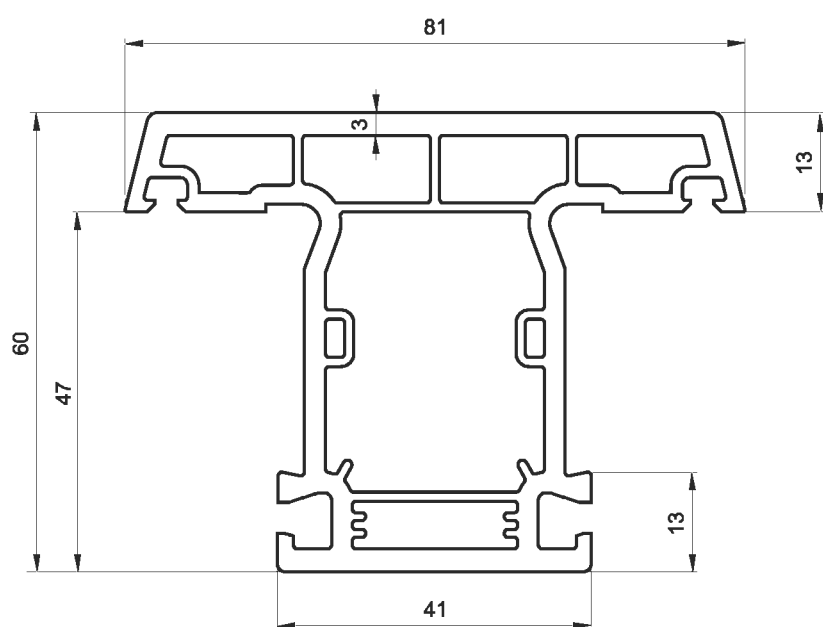

# АЛЬБОМ ОСНОВНЫХ ПРОФИЛЕЙ

РАМА ОКОННАЯ 68мм

артикул: WR 0013

армирование: WV 0051

СТВОРКА ОКОННАЯ 81мм

артикул: WF 0013

армирование: WV 0051

**ИМПОСТ 81мм**

артикул: WK 0013

армирование: WV 0052

ШТАПИК ПОД С/П 24мм

артикул: WG 0001

ШТАПИК ПОД С/П 30мм

артикул: WG 0002

**ШТАПИК под стекло 4 - 6мм**  
артикул: WG 0003

**СТВОРКА ДВЕРНАЯ 95мм**

наружное открывание

артикул: WF 0014

армирование: WV 0053

**СТВОРКА ДВЕРНАЯ 95 мм**  
внутреннее открывание

артикул: WF 0015

**АРМИРОВАНИЕ WV 0061**

**СТВОРКА ДВЕРНАЯ 120мм**  
наружное открывание

артикул: WF 0016