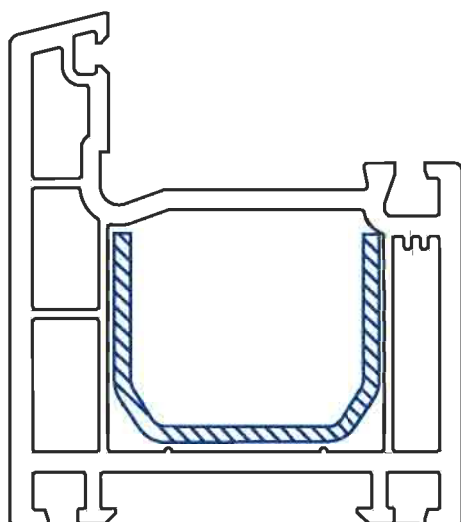

# АЛЬБОМ ОСНОВНЫХ ПРОФИЛЕЙ

РАМА ОКОННАЯ 68мм

артикул: WR 0013

армирование: WV 0051

СТВОРКА ОКОННАЯ 81мм

артикул: WF 0013

армирование: WV 0051

**ИМПОСТ 81мм**

артикул: WK 0013

армирование: WV 0052

ШТАПИК ПОД С/П 24мм

артикул: WG 0001

ШТАПИК ПОД С/П 30мм

артикул: WG 0002

**ШТАПИК под стекло 4 - 6мм**  
артикул: WG 0003

**СТВОРКА ДВЕРНАЯ 95мм**

наружное открывание

артикул: WF 0014

армирование: WV 0053

**СТВОРКА ДВЕРНАЯ 95 мм**  
внутреннее открывание

артикул: WF 0015

**АРМИРОВАНИЕ WV 0061**

**СТВОРКА ДВЕРНАЯ 120мм**  
наружное открывание

артикул: WF 0016

## ТРУБА ЭРКЕРА

артикул: WP 0011

армирование: WV 0058

АДАПТЕР ЭРКЕРА

артикул: WP 0111

РАСШИРИТЕЛЬ РАМЫ

артикул: WB 0013

ПОДСТАВОЧНЫЙ  
ПРОФИЛЬ