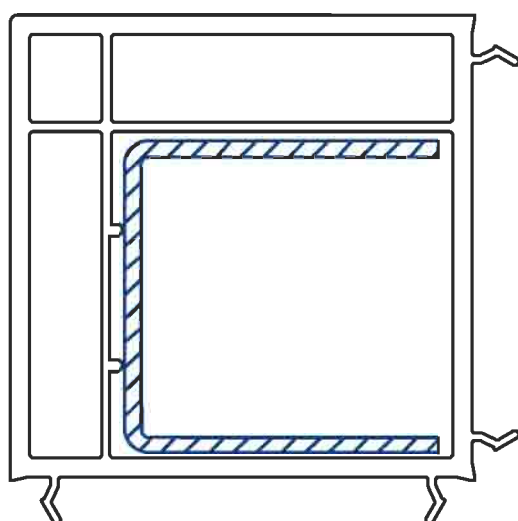

армирование: WV 0056

УГЛОВОЙ  
СОЕДИНИТЕЛЬ 90°

артикул: WP 0012

армирование: WV 0057