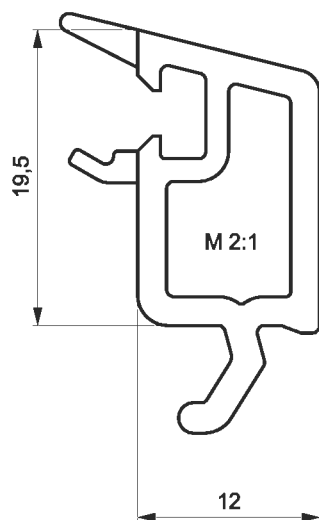

# АЛЬБОМ ОСНОВНЫХ ПРОФИЛЕЙ

РАМА ОКОННАЯ 68мм

артикул: WR 0013

армирование: WV 0051

СТВОРКА ОКОННАЯ 81мм

артикул: WF 0013

армирование: WV 0051

**ИМПОСТ 81мм**

артикул: WK 0013

армирование: WV 0052

ШТАПИК ПОД С/П 24мм

артикул: WG 0001

ШТАПИК ПОД С/П 30мм

артикул: WG 0002

**ШТАПИК под стекло 4 - 6мм**  
артикул: WG 0003

**СТВОРКА ДВЕРНАЯ 95мм**

наружное открывание

артикул: WF 0014

армирование: WV 0053

**СТВОРКА ДВЕРНАЯ 95 мм**  
внутреннее открывание

артикул: WF 0015

**АРМИРОВАНИЕ WV 0061**

**СТВОРКА ДВЕРНАЯ 120мм**  
наружное открывание

артикул: WF 0016

## ТРУБА ЭРКЕРА

артикул: WP 0011

армирование: WV 0058

АДАПТЕР ЭРКЕРА

артикул: WP 0111

РАСШИРИТЕЛЬ РАМЫ

артикул: WB 0013

ПОДСТАВОЧНЫЙ  
ПРОФИЛЬ