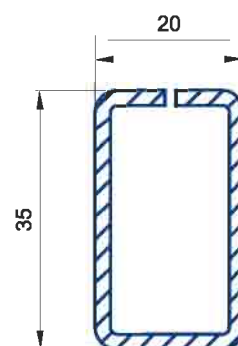

# АЛЬБОМ ОСНОВНЫХ ПРОФИЛЕЙ

РАМА ОКОННАЯ 68мм

артикул: WR 0013

армирование: WV 0051

СТВОРКА ОКОННАЯ 81мм

артикул: WF 0013

армирование: WV 0051

**ИМПОСТ 81мм**

артикул: WK 0013

армирование: WV 0052

ШТАПИК ПОД С/П 24мм

артикул: WG 0001

ШТАПИК ПОД С/П 30мм

артикул: WG 0002

**ШТАПИК под стекло 4 - 6мм**  
артикул: WG 0003

**СТВОРКА ДВЕРНАЯ 95мм**

наружное открывание

артикул: WF 0014

армирование: WV 0053

**СТВОРКА ДВЕРНАЯ 95 мм**  
внутреннее открывание

артикул: WF 0015

**АРМИРОВАНИЕ WV 0061**

**СТВОРКА ДВЕРНАЯ 120мм**  
наружное открывание

артикул: WF 0016

## ТРУБА ЭРКЕРА

артикул: WP 0011

армирование: WV 0058

АДАПТЕР ЭРКЕРА

артикул: WP 0111

РАСШИРИТЕЛЬ РАМЫ

артикул: WB 0013

ПОДСТАВОЧНЫЙ  
ПРОФИЛЬ