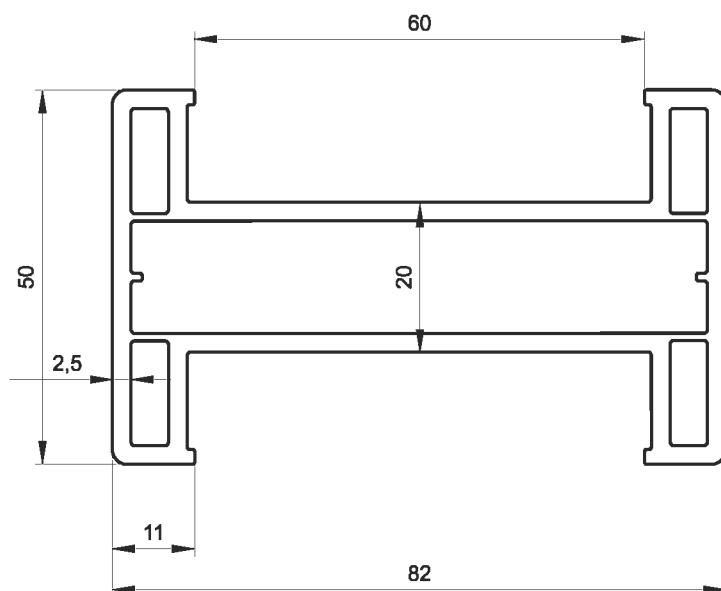

армирование: WV 0056

УГЛОВОЙ  
СОЕДИНИТЕЛЬ 90°

артикул: WP 0012

армирование: WV 0057