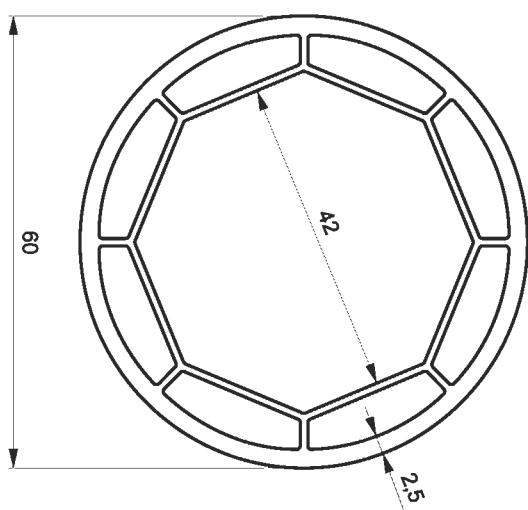

ТРУБА ЭРКЕРА

артикул: WP 0011

армирование: WV 0058