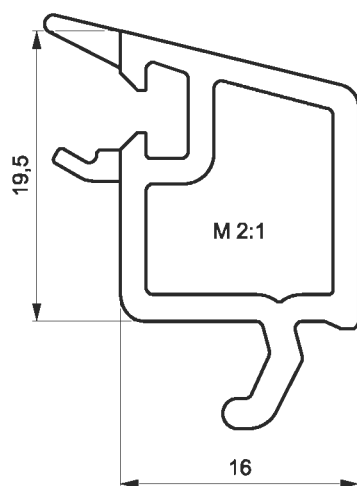

# АЛЬБОМ ОСНОВНЫХ ПРОФИЛЕЙ

РАМА ОКОННАЯ 68мм

артикул: WR 0013

армирование: WV 0051

СТВОРКА ОКОННАЯ 81мм

артикул: WF 0013

армирование: WV 0051

**ИМПОСТ 81мм**

артикул: WK 0013

армирование: WV 0052

ШТАПИК ПОД С/П 24мм

артикул: WG 0001

ШТАПИК ПОД С/П 30мм

артикул: WG 0002

**ШТАПИК под стекло 4 - 6мм**  
артикул: WG 0003

**СТВОРКА ДВЕРНАЯ 95мм**

наружное открывание

артикул: WF 0014

армирование: WV 0053

**СТВОРКА ДВЕРНАЯ 95 мм**  
внутреннее открывание

артикул: WF 0015

**АРМИРОВАНИЕ WV 0061**

**СТВОРКА ДВЕРНАЯ 120мм**  
наружное открывание

артикул: WF 0016

## ТРУБА ЭРКЕРА

артикул: WP 0011

армирование: WV 0058

АДАПТЕР ЭРКЕРА

артикул: WP 0111

РАСШИРИТЕЛЬ РАМЫ

артикул: WB 0013

ПОДСТАВОЧНЫЙ  
ПРОФИЛЬ