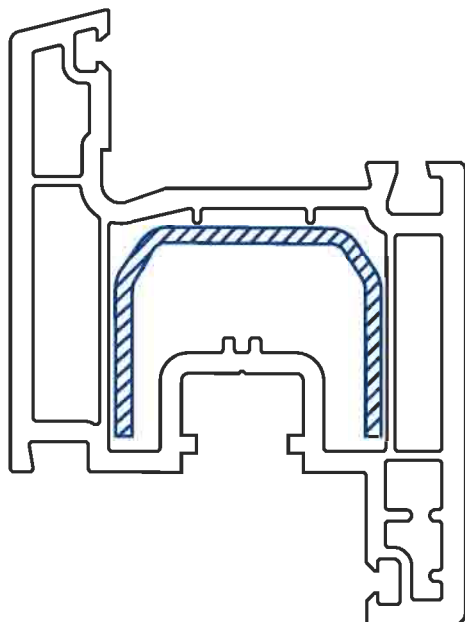

# АЛЬБОМ ОСНОВНЫХ ПРОФИЛЕЙ

РАМА ОКОННАЯ 68мм

артикул: WR 0013

армирование: WV 0051

СТВОРКА ОКОННАЯ 81мм

артикул: WF 0013

армирование: WV 0051

**ИМПОСТ 81мм**

артикул: WK 0013

армирование: WV 0052

ШТАПИК ПОД С/П 24мм

артикул: WG 0001

ШТАПИК ПОД С/П 30мм

артикул: WG 0002

**ШТАПИК под стекло 4 - 6мм**  
артикул: WG 0003

**СТВОРКА ДВЕРНАЯ 95мм**

наружное открывание

артикул: WF 0014

армирование: WV 0053

**СТВОРКА ДВЕРНАЯ 95 мм**  
внутреннее открывание

артикул: WF 0015

**АРМИРОВАНИЕ WV 0061**

**СТВОРКА ДВЕРНАЯ 120мм**  
наружное открывание

артикул: WF 0016

## ТРУБА ЭРКЕРА

артикул: WP 0011

армирование: WV 0058

АДАПТЕР ЭРКЕРА

артикул: WP 0111

РАСШИРИТЕЛЬ РАМЫ

артикул: WB 0013

ПОДСТАВОЧНЫЙ  
ПРОФИЛЬ