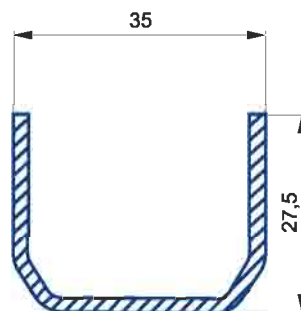

# АЛЬБОМ ОСНОВНЫХ ПРОФИЛЕЙ

РАМА ОКОННАЯ 68мм

артикул: WR 0013

армирование: WV 0051

СТВОРКА ОКОННАЯ 81мм

артикул: WF 0013

армирование: WV 0051

**ИМПОСТ 81мм**

артикул: WK 0013

армирование: WV 0052

ШТАПИК ПОД С/П 24мм

артикул: WG 0001

ШТАПИК ПОД С/П 30мм

артикул: WG 0002

**ШТАПИК под стекло 4 - 6мм**  
артикул: WG 0003

**СТВОРКА ДВЕРНАЯ 95мм**

наружное открывание

артикул: WF 0014

армирование: WV 0053

**СТВОРКА ДВЕРНАЯ 95 мм**  
внутреннее открывание

артикул: WF 0015

**АРМИРОВАНИЕ WV 0061**

**СТВОРКА ДВЕРНАЯ 120мм**  
наружное открывание

артикул: WF 0016

## ТРУБА ЭРКЕРА

артикул: WP 0011

армирование: WV 0058

АДАПТЕР ЭРКЕРА

артикул: WP 0111

РАСШИРИТЕЛЬ РАМЫ

артикул: WB 0013

ПОДСТАВОЧНЫЙ  
ПРОФИЛЬ