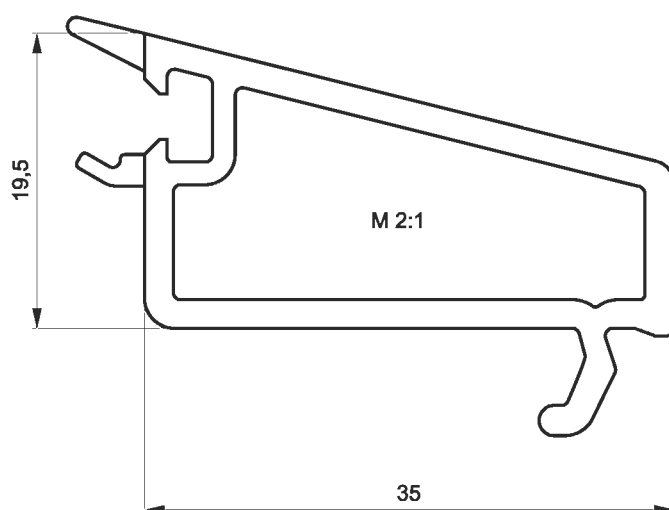

# АЛЬБОМ ОСНОВНЫХ ПРОФИЛЕЙ

РАМА ОКОННАЯ 68мм

артикул: WR 0013

армирование: WV 0051

СТВОРКА ОКОННАЯ 81мм

артикул: WF 0013

армирование: WV 0051

**ИМПОСТ 81мм**

артикул: WK 0013

армирование: WV 0052

ШТАПИК ПОД С/П 24мм

артикул: WG 0001

ШТАПИК ПОД С/П 30мм

артикул: WG 0002

**ШТАПИК под стекло 4 - 6мм**  
артикул: WG 0003

**СТВОРКА ДВЕРНАЯ 95мм**

наружное открывание

артикул: WF 0014

армирование: WV 0053

**СТВОРКА ДВЕРНАЯ 95 мм**  
внутреннее открывание

артикул: WF 0015

**АРМИРОВАНИЕ WV 0061**

**СТВОРКА ДВЕРНАЯ 120мм**  
наружное открывание

артикул: WF 0016