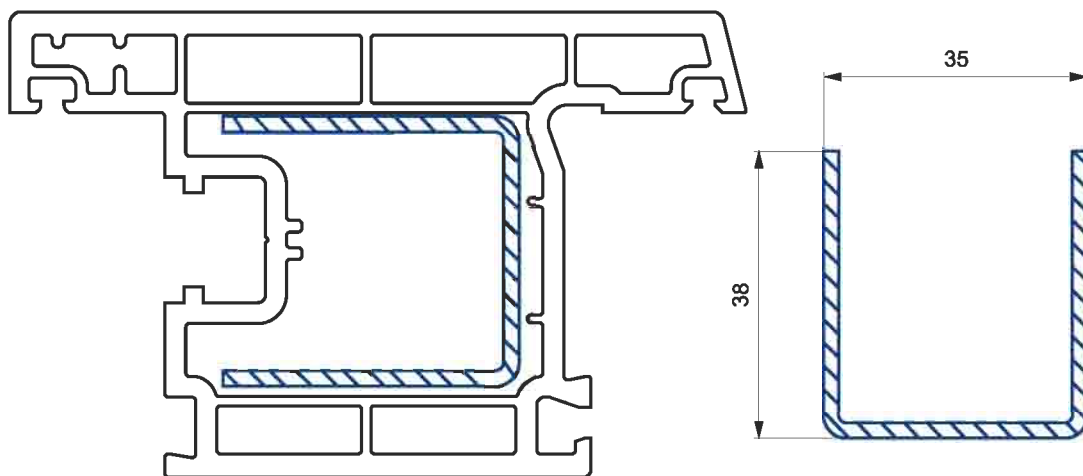

артикул: WK 0013

армирование: WV 0052

ШТАПИК ПОД С/П 24мм

артикул: WG 0001

ШТАПИК ПОД С/П 30мм

артикул: WG 0002

**ШТАПИК под стекло 4 - 6мм**  
артикул: WG 0003

**СТВОРКА ДВЕРНАЯ 95мм**

наружное открывание

артикул: WF 0014

армирование: WV 0053

**СТВОРКА ДВЕРНАЯ 95 мм**  
внутреннее открывание

артикул: WF 0015

**АРМИРОВАНИЕ WV 0061**

**СТВОРКА ДВЕРНАЯ 120мм**  
наружное открывание

артикул: WF 0016