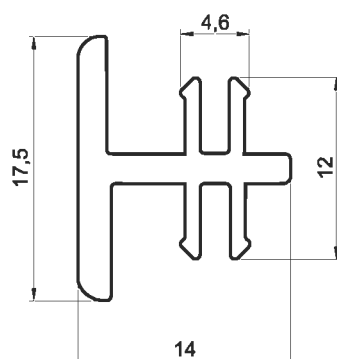

наружное открывание

артикул: WF 0014

армирование: WV 0053

**СТВОРКА ДВЕРНАЯ 95 мм**  
внутреннее открывание

артикул: WF 0015

**АРМИРОВАНИЕ WV 0061**

**СТВОРКА ДВЕРНАЯ 120мм**  
наружное открывание

артикул: WF 0016

армирование: WV 0054

ШТУЛЬП

артикул: WS 0013

**H-СОЕДИНИТЕЛЬ**

артикул: WP 0010

M 2:1

СОЕДИНИТЕЛЬ-  
УСИЛИТЕЛЬ

артикул: WP 0020

армирование: WV 0056

УГЛОВОЙ  
СОЕДИНИТЕЛЬ 90°

артикул: WP 0012

армирование: WV 0057

## ТРУБА ЭРКЕРА

артикул: WP 0011

армирование: WV 0058

АДАПТЕР ЭРКЕРА

артикул: WP 0111

РАСШИРИТЕЛЬ РАМЫ

артикул: WB 0013

ПОДСТАВОЧНЫЙ  
ПРОФИЛЬ