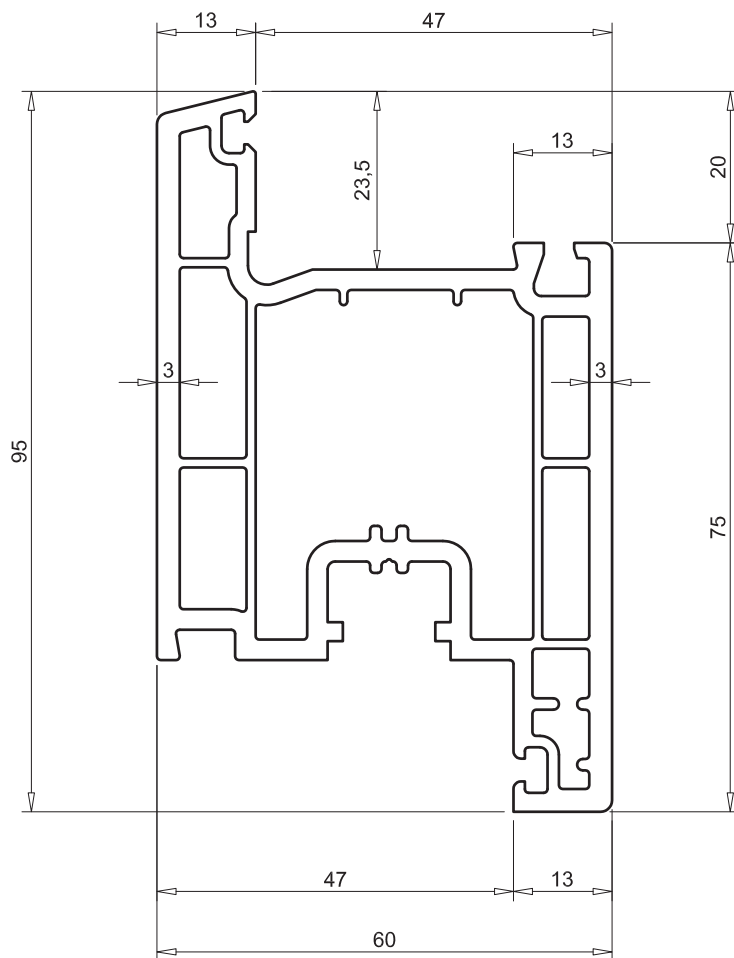

# АЛЬБОМ ОСНОВНЫХ ПРОФИЛЕЙ

РАМА ОКОННАЯ 68мм

артикул: WR 0013

армирование: WV 0051

СТВОРКА ОКОННАЯ 81мм

артикул: WF 0013

армирование: WV 0051

**ИМПОСТ 81мм**

артикул: WK 0013

армирование: WV 0052

ШТАПИК ПОД С/П 24мм

артикул: WG 0001

ШТАПИК ПОД С/П 30мм

артикул: WG 0002

**ШТАПИК под стекло 4 - 6мм**  
артикул: WG 0003

**СТВОРКА ДВЕРНАЯ 95мм**

наружное открывание

артикул: WF 0014

армирование: WV 0053

**СТВОРКА ДВЕРНАЯ 95 мм**  
внутреннее открывание

артикул: WF 0015

**АРМИРОВАНИЕ WV 0061**

**СТВОРКА ДВЕРНАЯ 120мм**  
наружное открывание

артикул: WF 0016