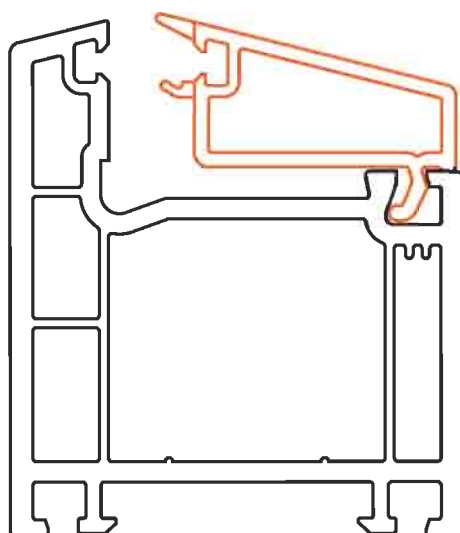

# АЛЬБОМ ОСНОВНЫХ ПРОФИЛЕЙ

РАМА ОКОННАЯ 68мм

артикул: WR 0013

армирование: WV 0051

СТВОРКА ОКОННАЯ 81мм

артикул: WF 0013

армирование: WV 0051

**ИМПОСТ 81мм**

артикул: WK 0013

армирование: WV 0052

ШТАПИК ПОД С/П 24мм

артикул: WG 0001

ШТАПИК ПОД С/П 30мм

артикул: WG 0002

**ШТАПИК под стекло 4 - 6мм**  
артикул: WG 0003

**СТВОРКА ДВЕРНАЯ 95мм**

наружное открывание

артикул: WF 0014

армирование: WV 0053

**СТВОРКА ДВЕРНАЯ 95 мм**  
внутреннее открывание

артикул: WF 0015

**АРМИРОВАНИЕ WV 0061**

**СТВОРКА ДВЕРНАЯ 120мм**  
наружное открывание

артикул: WF 0016