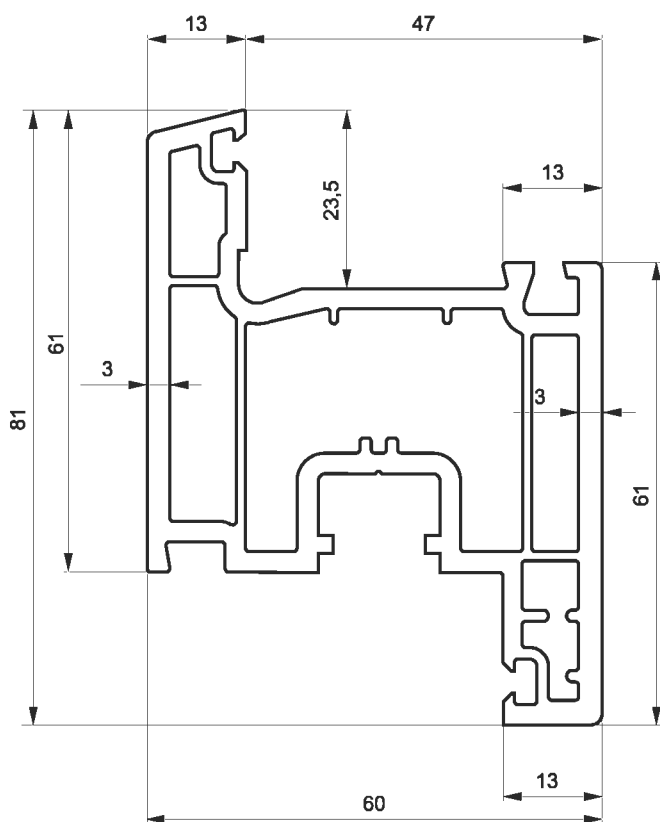

# АЛЬБОМ ОСНОВНЫХ ПРОФИЛЕЙ

РАМА ОКОННАЯ 68мм

артикул: WR 0013

армирование: WV 0051

СТВОРКА ОКОННАЯ 81мм

артикул: WF 0013

армирование: WV 0051

**ИМПОСТ 81мм**

артикул: WK 0013

армирование: WV 0052

ШТАПИК ПОД С/П 24мм

артикул: WG 0001

ШТАПИК ПОД С/П 30мм

артикул: WG 0002

**ШТАПИК под стекло 4 - 6мм**  
артикул: WG 0003

**СТВОРКА ДВЕРНАЯ 95мм**

наружное открывание

артикул: WF 0014

армирование: WV 0053

**СТВОРКА ДВЕРНАЯ 95 мм**  
внутреннее открывание

артикул: WF 0015

**АРМИРОВАНИЕ WV 0061**

**СТВОРКА ДВЕРНАЯ 120мм**  
наружное открывание

артикул: WF 0016