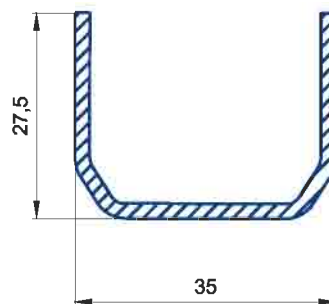

# АЛЬБОМ ОСНОВНЫХ ПРОФИЛЕЙ

РАМА ОКОННАЯ 68мм

артикул: WR 0013

армирование: WV 0051

СТВОРКА ОКОННАЯ 81мм

артикул: WF 0013

армирование: WV 0051

**ИМПОСТ 81мм**

артикул: WK 0013

армирование: WV 0052

ШТАПИК ПОД С/П 24мм

артикул: WG 0001

ШТАПИК ПОД С/П 30мм

артикул: WG 0002

**ШТАПИК под стекло 4 - 6мм**  
артикул: WG 0003

**СТВОРКА ДВЕРНАЯ 95мм**