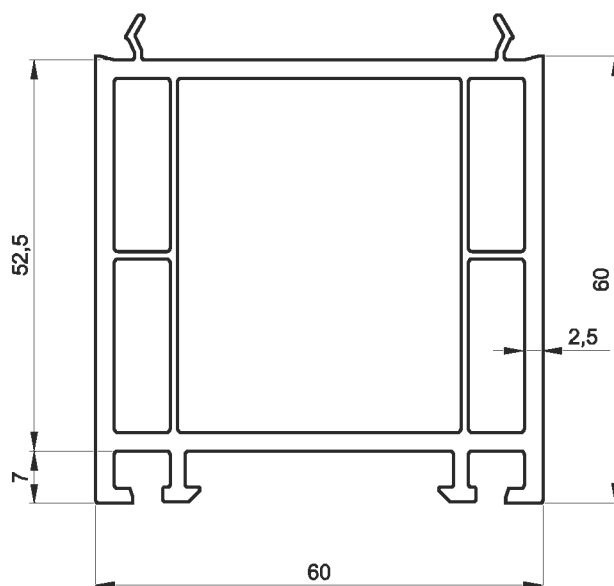

## ТРУБА ЭРКЕРА

артикул: WP 0011

армирование: WV 0058

АДАПТЕР ЭРКЕРА

артикул: WP 0111

РАСШИРИТЕЛЬ РАМЫ

артикул: WB 0013

ПОДСТАВОЧНЫЙ  
ПРОФИЛЬ