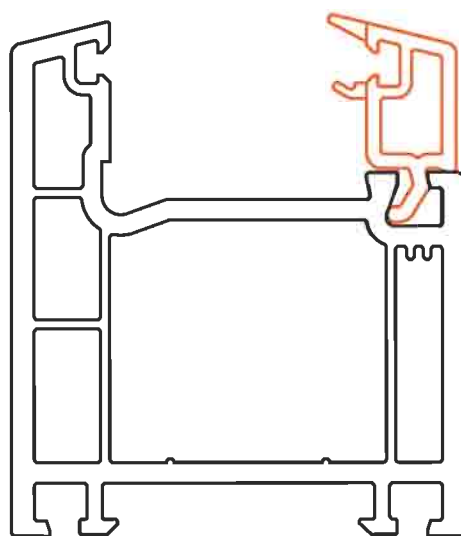

# АЛЬБОМ ОСНОВНЫХ ПРОФИЛЕЙ

РАМА ОКОННАЯ 68мм

артикул: WR 0013

армирование: WV 0051

СТВОРКА ОКОННАЯ 81мм

артикул: WF 0013

армирование: WV 0051

**ИМПОСТ 81мм**

артикул: WK 0013

армирование: WV 0052

ШТАПИК ПОД С/П 24мм

артикул: WG 0001

ШТАПИК ПОД С/П 30мм

артикул: WG 0002

**ШТАПИК под стекло 4 - 6мм**  
артикул: WG 0003

**СТВОРКА ДВЕРНАЯ 95мм**

наружное открывание

артикул: WF 0014

армирование: WV 0053

**СТВОРКА ДВЕРНАЯ 95 мм**  
внутреннее открывание

артикул: WF 0015

**АРМИРОВАНИЕ WV 0061**

**СТВОРКА ДВЕРНАЯ 120мм**  
наружное открывание

артикул: WF 0016