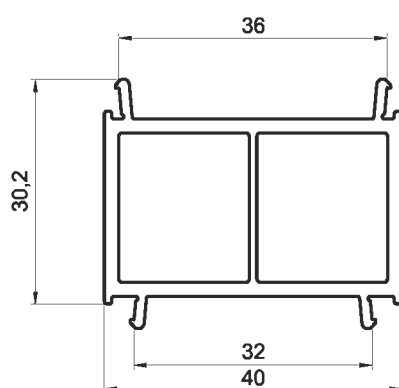

ПОДСТАВОЧНЫЙ
ПРОФИЛЬ

артикул: WZ 0001