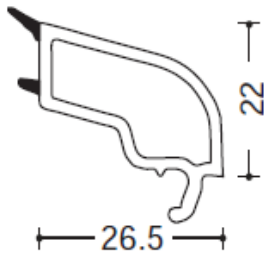

Kämpfer 1603P

Stulp 1604

Stulp 1604P

RHEINPLAST
Kunststoff Fenster und Türen Systeme

Türflügel 1610

Türflügel 1610P

Glasleister

1605

Für glsscheiben
24mm

1308

Für glsscheiben
32mm

1308F

Für glsscheiben
32mm

1309

Für glsscheiben
38mm

STAHLVERSTÄRKUNGEN