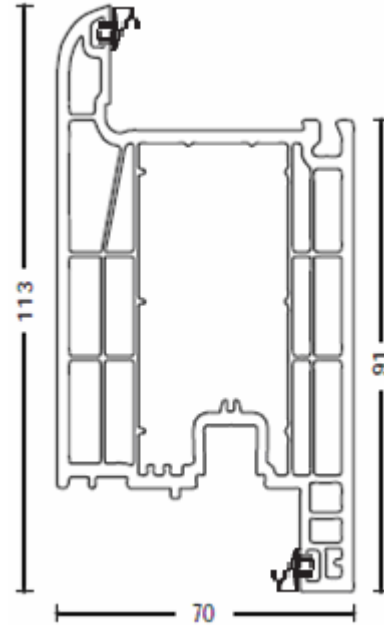

Türflügel 1610P

Glasleister

1605

Für glsscheiben
24mm