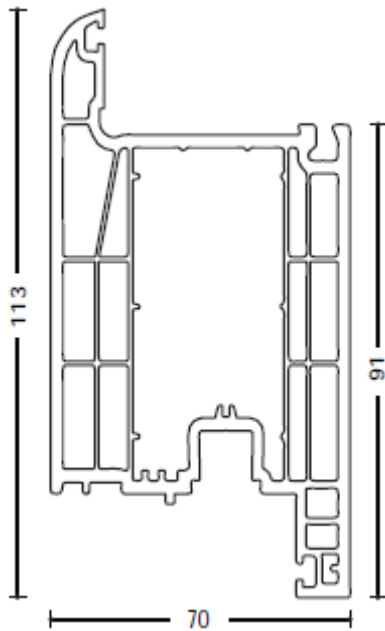

Türflügel 1610