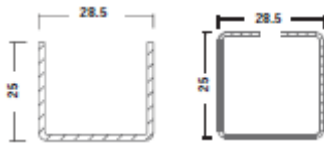

STAHLVERSTÄRKUNGEN

Für 1601 und 1602