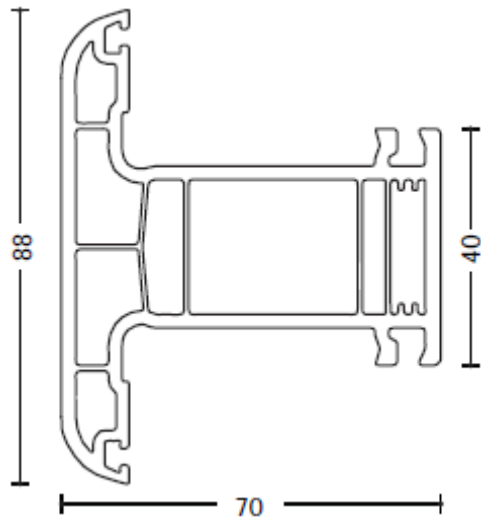

RHEINPLAST 600A

RHEINPLAST
Kunststoff Fenster und Türen Systeme

Rahmen 1601

Rahmen 1601P

Flügel 1602

Flügel 1602P

RHEINPLAST
Kunststoff Fenster und Türen Systeme

Kämpfer 1603

Für glsscheiben
24mm

1308

Für glsscheiben
32mm

1308F

Für glsscheiben
32mm

1309

Für glsscheiben
38mm

STAHLVERSTÄRKUNGEN