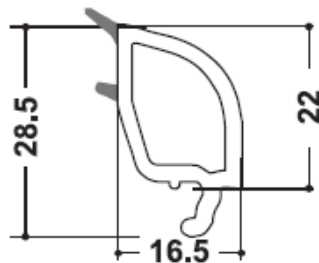

Für glsscheiben
24mm

1308

Für glsscheiben
32mm

1308F

Für glsscheiben
32mm

1309

Für glsscheiben
38mm

STAHLVERSTÄRKUNGEN