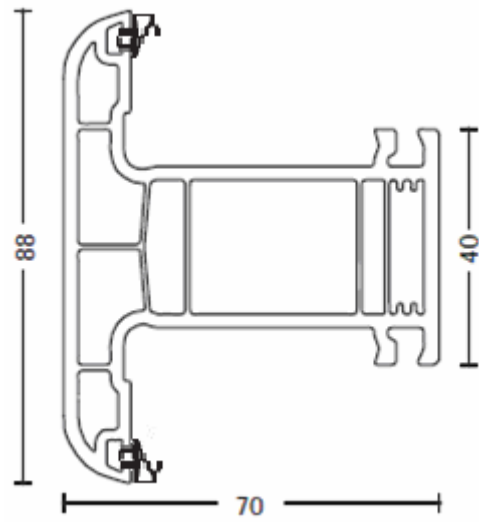

Stulp 1604

Stulp 1604P

RHEINPLAST
Kunststoff Fenster und Türen Systeme