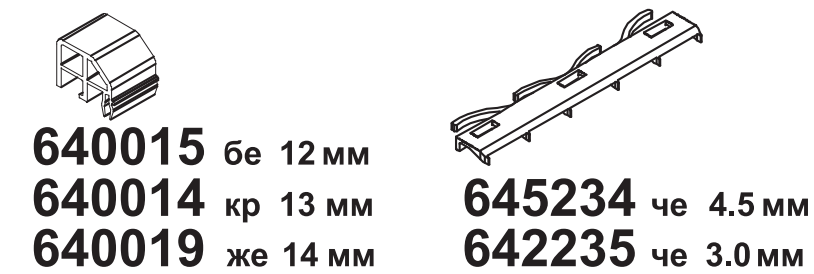

заглушка шульпа

499910 ч **640069** ->140x69
 ->120030/031/033/035 двери

порог входной двери

249059

фальцевый вкладыш

640301 **640311**

для клеиваемых стекол

640033 кр 3 мм **640113** кр 13 мм
640034 же 4 мм **640114** же 14 мм
640035 зе 5 мм