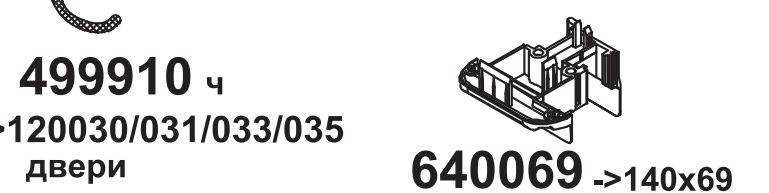

459925 ч **449340** ч
450925 п **447340** п
стекла притвора

порог входной двери