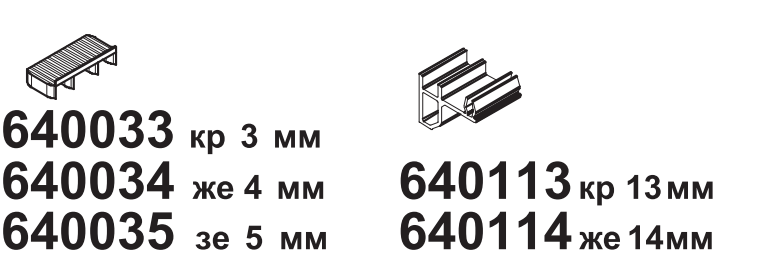

заглушка шульпа

499910 ч **640069** ->140x69
 ->120030/031/033/035 двери

порог входной двери

249059

фальцевый вкладыш

640301 **640311**

для клеиваемых стекол

640033 кр 3 мм **640113** кр 13 мм
640034 же 4 мм **640114** же 14 мм
640035 зе 5 мм