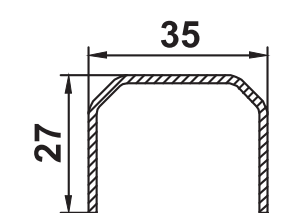

Усилители

229023 s=1,5мм lх=2,3см⁴
229025 s=1,0мм lх=1,6см⁴

229024 s=1,5мм lх=2,9см⁴
229026 s=2,0мм lх=3,8см⁴
249026 s=3,0мм lх=5,1см⁴

229112 s=1,2мм lх=1,8см⁴
229121 s=1,5мм lх=2,1см⁴
229113 s=2,0мм lх=2,7см⁴

229098 s=2,5мм lх=4,0см⁴
229101 s=1,5мм lх=2,8см⁴

229100 s=1,25мм lх=1,9см⁴

energeto® 4000

040x07

140x86

040x83
 259083

140x85

Соединители / Расширители Статические профили

120116 **120224**

140218
 1. 229018 s=2,0мм, lх=20,4см⁴
 2. сталь 70мм s=8,0мм, lх=22,9см⁴

140243

140244
 249244 s=3,2мм lх=23,1см⁴

140248
 90° ->60/70/85 мм
 229040 s=40x40x2,0мм, lх=7,0см⁴

140249
 135° ->60/70/85 мм
 249242

140267 ->70 мм
 1x 209900 s=1,5мм lх=7,3см⁴
 2x 209900 s=1,5мм lх=14,6см⁴

120219
 1. 229019 s=2,25мм, lх=59см⁴
 2. сталь 6x100мм, lх=50см⁴

120109
 1. 229114 s=40x35x1,5мм, lх=3,9см⁴
 1. 229115 s=40x35x2,0мм, lх=5,0см⁴
 2. 229125 s=40x50x2,0мм, lх=12,0см⁴
 3. 259926 s=40x60x2,0мм, lх=18,7см⁴