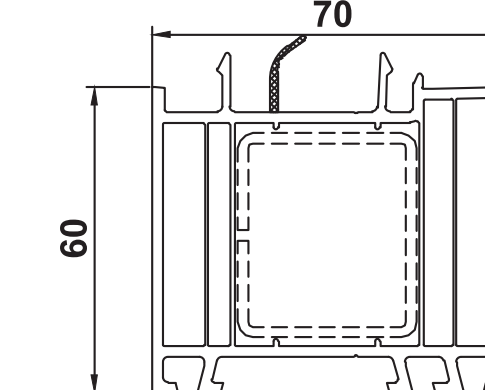

140207
229017/114/115