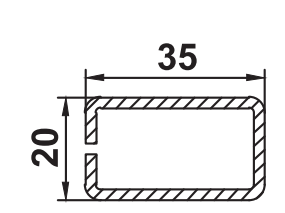

Усилители

229023 s=1,5мм lх=2,3см⁴
229025 s=1,0мм lх=1,6см⁴

229024 s=1,5мм lх=2,9см⁴
229026 s=2,0мм lх=3,8см⁴
249026 s=3,0мм lх=5,1см⁴

229112 s=1,2мм lх=1,8см⁴
229121 s=1,5мм lх=2,1см⁴
229113 s=2,0мм lх=2,7см⁴

229098 s=2,5мм lх=4,0см⁴
229101 s=1,5мм lх=2,8см⁴

229100 s=1,25мм lх=1,9см⁴

energeto® 4000

040x07

140x86

040x83
 259083

140x85

Соединители / Расширители Статические профили

120116 **120224**

140218
 1. 229018 s=2,0мм, lх=20,4см⁴
 2. сталь 70мм s=8,0мм, lх=22,9см⁴

140243

140244
 249244 s=3,2мм lх=23,1см⁴

140248
 90° ->60/70/85 мм
 229040 s=40x40x2,0мм, lх=7,0см⁴

140249
 135° ->60/70/85 мм
 249242

140267 ->70 мм
 1x 209900 s=1,5мм lх=7,3см⁴
 2x 209900 s=1,5мм lх=14,6см⁴

120219
 1. 229019 s=2,25мм, lх=59см⁴
 2. сталь 6x100мм, lх=50см⁴

120109
 1. 229114 s=40x35x1,5мм, lх=3,9см⁴
 1. 229115 s=40x35x2,0мм, lх=5,0см⁴
 2. 229125 s=40x50x2,0мм, lх=12,0см⁴
 3. 259926 s=40x60x2,0мм, lх=18,7см⁴