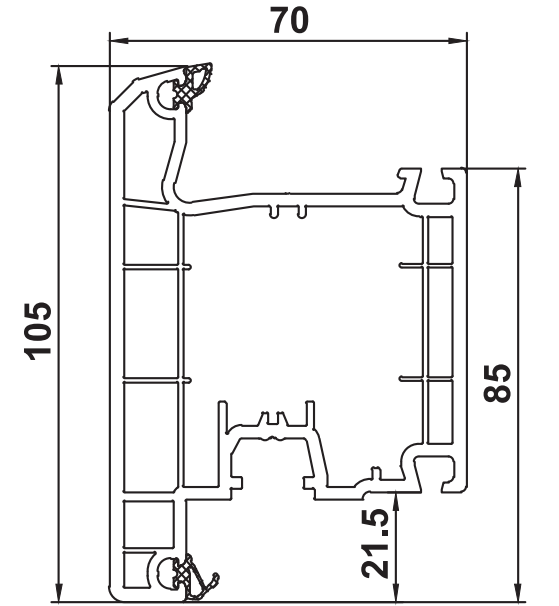

Система с внешним уплотнением притвора
 3-6 камер 70 мм

Основные профили

140x01
 229023/24/25/26/29/30
 249010/11/26

140x20
 229023/24/25/26/27/28,
 249026

140x28
 229023/24/25/26
 249010/11/26

140x07
 229023/24/25/26/29/30
 229112, 229113, 249026

140x30
 229114, 229115, 249031

140x31
 229114/115, 249013/031

140x41
 229098, 229100, 229101

140x33
 229125, 229126,
 229129, 229131

140x35
 229125/126/129/131

140x45
 249034, 249035

144247

140x69
 229063

120116 **120224**

140218
 1. 229018 s=2,0мм, lх=20,4см⁴
 2. сталь 70мм s=8,0мм, lх=22,9см⁴

140243

140244
 249244 s=3,2мм lх=23,1см⁴

140248
 90° ->60/70/85 мм
 229040 s=40x40x2,0мм, lх=7,0см⁴

140249
 135° ->60/70/85 мм
 249242

140267 ->70 мм
 1x 209900 s=1,5мм lх=7,3см⁴
 2x 209900 s=1,5мм lх=14,6см⁴

120219
 1. 229019 s=2,25мм, lх=59см⁴
 2. сталь 6x100мм, lх=50см⁴

120109
 1. 229114 s=40x35x1,5мм, lх=3,9см⁴
 1. 229115 s=40x35x2,0мм, lх=5,0см⁴
 2. 229125 s=40x50x2,0мм, lх=12,0см⁴
 3. 259926 s=40x60x2,0мм, lх=18,7см⁴