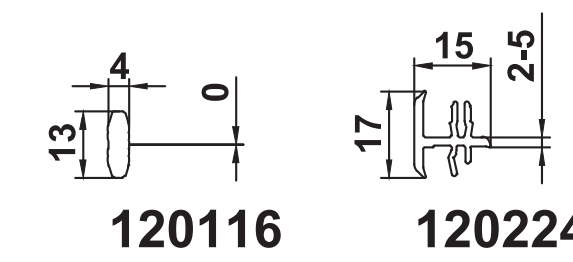

Усилители

229023 s=1,5мм lх=2,3см⁴
229025 s=1,0мм lх=1,6см⁴

229024 s=1,5мм lх=2,9см⁴
229026 s=2,0мм lх=3,8см⁴
249026 s=3,0мм lх=5,1см⁴

229112 s=1,2мм lх=1,8см⁴
229121 s=1,5мм lх=2,1см⁴
229113 s=2,0мм lх=2,7см⁴

229098 s=2,5мм lх=4,0см⁴
229101 s=1,5мм lх=2,8см⁴

229100 s=1,25мм lх=1,9см⁴

energeto® 4000

040x07

140x86

040x83
 259083

140x85

Соединители / Расширители Статические профили

120116 **120224**

140218
 1. 229018 s=2,0мм, lх=20,4см⁴
 2. сталь 70мм s=8,0мм, lх=22,9см⁴

140243

140244
 249244 s=3,2мм lх=23,1см⁴

140248
 90° ->60/70/85 мм
 229040 s=40x40x2,0мм, lх=7,0см⁴

140249
 135° ->60/70/85 мм
 249242

140267 ->70 мм
 1x 209900 s=1,5мм lх=7,3см⁴
 2x 209900 s=1,5мм lх=14,6см⁴

120219
 1. 229019 s=2,25мм, lх=59см⁴
 2. сталь 6x100мм, lх=50см⁴

120109
 1. 229114 s=40x35x1,5мм, lх=3,9см⁴
 1. 229115 s=40x35x2,0мм, lх=5,0см⁴
 2. 229125 s=40x50x2,0мм, lх=12,0см⁴
 3. 259926 s=40x60x2,0мм, lх=18,7см⁴