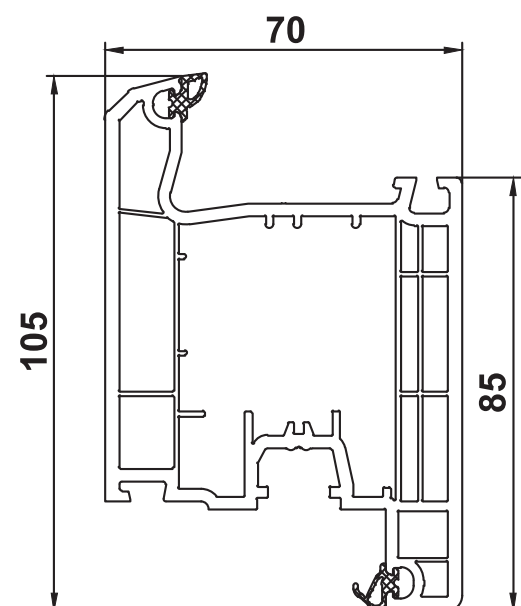

Система с внешним уплотнением притвора
 3-6 камер 70 мм

Основные профили

140x01
 229023/24/25/26/29/30
 249010/11/26

140x20
 229023/24/25/26/27/28,
 249026

140x28
 229023/24/25/26
 249010/11/26

140x07
 229023/24/25/26/29/30
 229112, 229113, 249026

140x30
 229114, 229115, 249031

140x31
 229114/115, 249013/031

140x41
 229098, 229100, 229101

140x33
 229125, 229126,
 229129, 229131

140x35
 229125/126/129/131

140x45
 249034, 249035

144247

140x69
 229063

120116 **120224**

140218
 1. 229018 s=2,0мм, lх=20,4см⁴
 2. сталь 70мм s=8,0мм, lх=22,9см⁴

140243

140244
 249244 s=3,2мм lх=23,1см⁴

140248
 90° ->60/70/85 мм
 229040 s=40x40x2,0мм, lх=7,0см⁴

140249
 135° ->60/70/85 мм
 249242

140267 ->70 мм
 1x 209900 s=1,5мм lх=7,3см⁴
 2x 209900 s=1,5мм lх=14,6см⁴

120219
 1. 229019 s=2,25мм, lх=59см⁴
 2. сталь 6x100мм, lх=50см⁴

120109
 1. 229114 s=40x35x1,5мм, lх=3,9см⁴
 1. 229115 s=40x35x2,0мм, lх=5,0см⁴
 2. 229125 s=40x50x2,0мм, lх=12,0см⁴
 3. 259926 s=40x60x2,0мм, lх=18,7см⁴