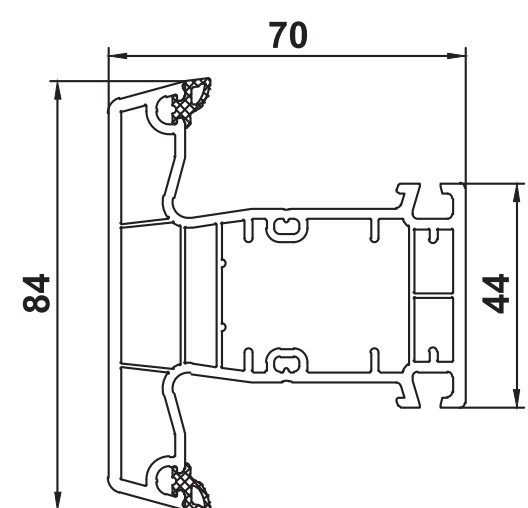

140x41
229098, 229100, 229101