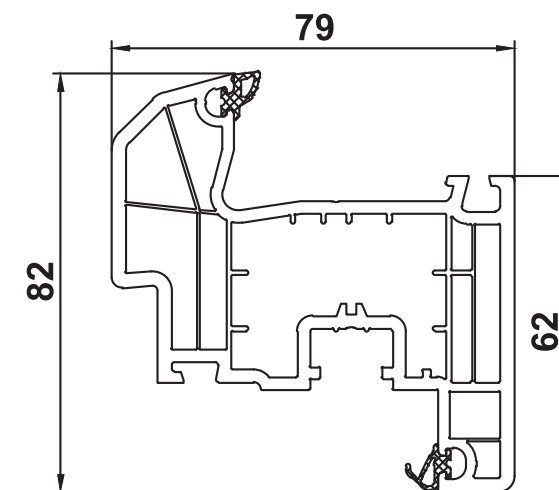

Система с внешним уплотнением притвора
 3-6 камер 70 мм

Основные профили

140x01
 229023/24/25/26/29/30
 249010/11/26

140x20
 229023/24/25/26/27/28,
 249026

140x28
 229023/24/25/26
 249010/11/26

140x07
 229023/24/25/26/29/30
 229112, 229113, 249026

Усилители

229023 s=1,5мм lх=2,3см⁴
229025 s=1,0мм lх=1,6см⁴

229024 s=1,5мм lх=2,9см⁴
229026 s=2,0мм lх=3,8см⁴
249026 s=3,0мм lх=5,1см⁴

229112 s=1,2мм lх=1,8см⁴
229121 s=1,5мм lх=2,1см⁴
229113 s=2,0мм lх=2,7см⁴

120116 **120224**

140218
 1. 229018 s=2,0мм, lх=20,4см⁴
 2. сталь 70мм s=8,0мм, lх=22,9см⁴

140243

140244
 249244 s=3,2мм lх=23,1см⁴

140248
 90° ->60/70/85 мм
 229040 s=40x40x2,0мм, lх=7,0см⁴

140249
 135° ->60/70/85 мм
 249242

140267 ->70 мм
 1x 209900 s=1,5мм lх=7,3см⁴
 2x 209900 s=1,5мм lх=14,6см⁴

120219
 1. 229019 s=2,25мм, lх=59см⁴
 2. сталь 6x100мм, lх=50см⁴

120109
 1. 229114 s=40x35x1,5мм, lх=3,9см⁴
 1. 229115 s=40x35x2,0мм, lх=5,0см⁴
 2. 229125 s=40x50x2,0мм, lх=12,0см⁴
 3. 259926 s=40x60x2,0мм, lх=18,7см⁴