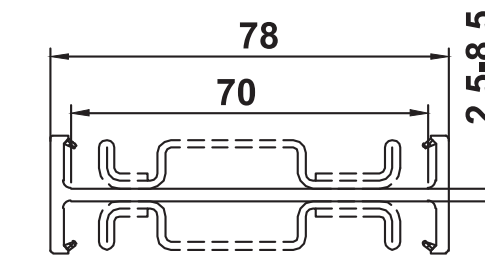

229098 s=2,5мм lх=4,0см⁴
229101 s=1,5мм lх=2,8см⁴

229100 s=1,25мм lх=1,9см⁴

energeto® 4000

040x07

140x86

040x83
 259083

140x85

Соединители / Расширители Статические профили

120116 **120224**

140218
 1. 229018 s=2,0мм, lх=20,4см⁴
 2. сталь 70мм s=8,0мм, lх=22,9см⁴

140243

140244
 249244 s=3,2мм lх=23,1см⁴

140248
 90° ->60/70/85 мм
 229040 s=40x40x2,0мм, lх=7,0см⁴

140249
 135° ->60/70/85 мм
 249242

140267 ->70 мм
 1x 209900 s=1,5мм lх=7,3см⁴
 2x 209900 s=1,5мм lх=14,6см⁴

120219
 1. 229019 s=2,25мм, lх=59см⁴
 2. сталь 6x100мм, lх=50см⁴

120109
 1. 229114 s=40x35x1,5мм, lх=3,9см⁴
 1. 229115 s=40x35x2,0мм, lх=5,0см⁴
 2. 229125 s=40x50x2,0мм, lх=12,0см⁴
 3. 259926 s=40x60x2,0мм, lх=18,7см⁴