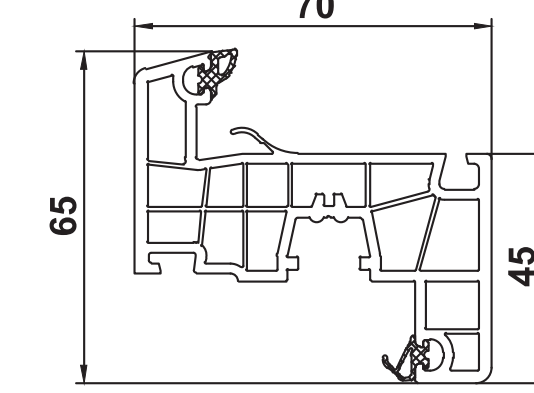

Усилители

229023 s=1,5мм lх=2,3см⁴
229025 s=1,0мм lх=1,6см⁴

229024 s=1,5мм lх=2,9см⁴
229026 s=2,0мм lх=3,8см⁴
249026 s=3,0мм lх=5,1см⁴

229112 s=1,2мм lх=1,8см⁴
229121 s=1,5мм lх=2,1см⁴
229113 s=2,0мм lх=2,7см⁴

229098 s=2,5мм lх=4,0см⁴
229101 s=1,5мм lх=2,8см⁴

229100 s=1,25мм lх=1,9см⁴

energeto® 4000

040x07

140x86

040x83
 259083

140x85

Соединители / Расширители Статические профили

120116 **120224**

140218
 1. 229018 s=2,0мм, lх=20,4см⁴
 2. сталь 70мм s=8,0мм, lх=22,9см⁴

140243

140244
 249244 s=3,2мм lх=23,1см⁴

140248
 90° ->60/70/85 мм
 229040 s=40x40x2,0мм, lх=7,0см⁴

140249
 135° ->60/70/85 мм
 249242

140267 ->70 мм
 1x 209900 s=1,5мм lх=7,3см⁴
 2x 209900 s=1,5мм lх=14,6см⁴

120219
 1. 229019 s=2,25мм, lх=59см⁴
 2. сталь 6x100мм, lх=50см⁴

120109
 1. 229114 s=40x35x1,5мм, lх=3,9см⁴
 1. 229115 s=40x35x2,0мм, lх=5,0см⁴
 2. 229125 s=40x50x2,0мм, lх=12,0см⁴
 3. 259926 s=40x60x2,0мм, lх=18,7см⁴