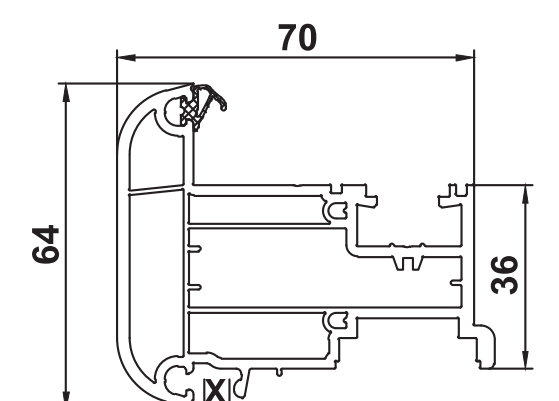

140x69
229063

Усилители