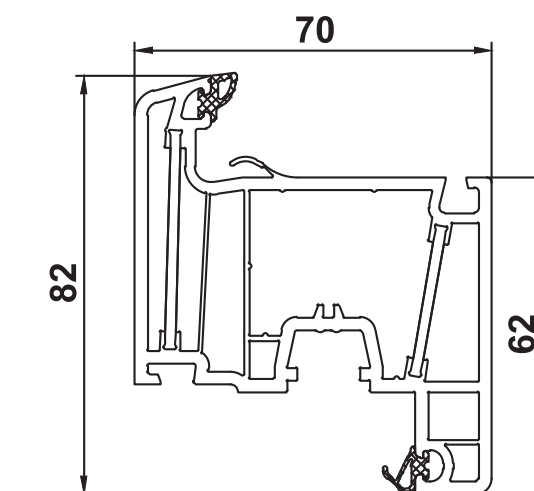

229098 s=2,5мм lх=4,0см⁴
229101 s=1,5мм lх=2,8см⁴

229100 s=1,25мм lх=1,9см⁴

energeto® 4000

040x07

140x86

040x83
 259083

140x85

Соединители / Расширители Статические профили

120116 **120224**

140218
 1. 229018 s=2,0мм, lх=20,4см⁴
 2. сталь 70мм s=8,0мм, lх=22,9см⁴

140243

140244
 249244 s=3,2мм lх=23,1см⁴

140248
 90° ->60/70/85 мм
 229040 s=40x40x2,0мм, lх=7,0см⁴

140249
 135° ->60/70/85 мм
 249242

140267 ->70 мм
 1x 209900 s=1,5мм lх=7,3см⁴
 2x 209900 s=1,5мм lх=14,6см⁴

120219
 1. 229019 s=2,25мм, lх=59см⁴
 2. сталь 6x100мм, lх=50см⁴

120109
 1. 229114 s=40x35x1,5мм, lх=3,9см⁴
 1. 229115 s=40x35x2,0мм, lх=5,0см⁴
 2. 229125 s=40x50x2,0мм, lх=12,0см⁴
 3. 259926 s=40x60x2,0мм, lх=18,7см⁴