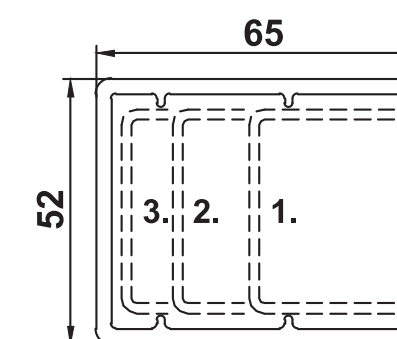

229098 s=2,5мм lх=4,0см⁴
229101 s=1,5мм lх=2,8см⁴

229100 s=1,25мм lх=1,9см⁴

energeto® 4000

040x07

140x86

040x83
 259083

140x85

Соединители / Расширители Статические профили

120116 **120224**

140218
 1. 229018 s=2,0мм, lх=20,4см⁴
 2. сталь 70мм s=8,0мм, lх=22,9см⁴

140243

140244
 249244 s=3,2мм lх=23,1см⁴

140248
 90° ->60/70/85 мм
 229040 s=40x40x2,0мм, lх=7,0см⁴

140249
 135° ->60/70/85 мм
 249242

140267 ->70 мм
 1x 209900 s=1,5мм lх=7,3см⁴
 2x 209900 s=1,5мм lх=14,6см⁴

120219
 1. 229019 s=2,25мм, lх=59см⁴
 2. сталь 6x100мм, lх=50см⁴

120109
 1. 229114 s=40x35x1,5мм, lх=3,9см⁴
 1. 229115 s=40x35x2,0мм, lх=5,0см⁴
 2. 229125 s=40x50x2,0мм, lх=12,0см⁴
 3. 259926 s=40x60x2,0мм, lх=18,7см⁴