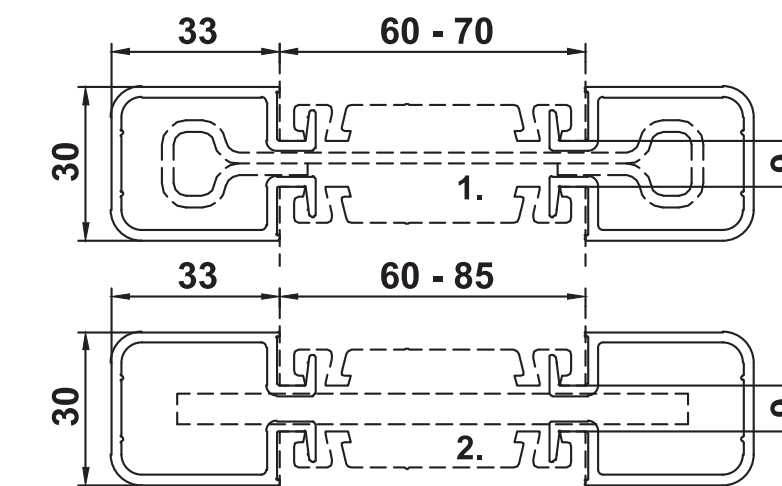

229098 s=2,5мм lх=4,0см⁴
229101 s=1,5мм lх=2,8см⁴

229100 s=1,25мм lх=1,9см⁴

energeto® 4000

040x07

140x86

040x83
 259083

140x85

Соединители / Расширители Статические профили

120116 **120224**

140218
 1. 229018 s=2,0мм, lх=20,4см⁴
 2. сталь 70мм s=8,0мм, lх=22,9см⁴

140243

140244
 249244 s=3,2мм lх=23,1см⁴

140248
 90° ->60/70/85 мм
 229040 s=40x40x2,0мм, lх=7,0см⁴

140249
 135° ->60/70/85 мм
 249242

140267 ->70 мм
 1x 209900 s=1,5мм lх=7,3см⁴
 2x 209900 s=1,5мм lх=14,6см⁴

120219
 1. 229019 s=2,25мм, lх=59см⁴
 2. сталь 6x100мм, lх=50см⁴

120109
 1. 229114 s=40x35x1,5мм, lх=3,9см⁴
 1. 229115 s=40x35x2,0мм, lх=5,0см⁴
 2. 229125 s=40x50x2,0мм, lх=12,0см⁴
 3. 259926 s=40x60x2,0мм, lх=18,7см⁴