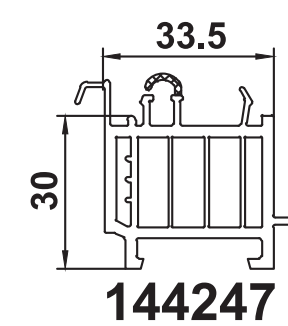

IDEAL 4000® Системы оконных профилей из ПВХ

ООО "Алюпласт Украина"
Бульвар Независимости 53, 07400 Бровары
Тел. +38(044) 331 6924, Факс +38(044) 331 6923
info@aluplast.ua | www.aluplast.ua

IDEAL 4000®

Система с внешним уплотнением притвора
3-6 камер 70 мм

Основные профили

144247

Усилители

energeto® 4000

Соединители / Расширители Статические профили

Принадлежности

соединитель импоста

соединитель без центрирования

угловой соединитель двери

блок поддержки створки/рамы

уплотнители

заглушка шульпа

порог входной двери

фальцевый вкладыш

для клеиваемых стекол