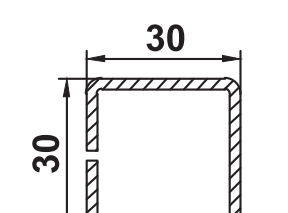

Усилители

229023 s=1,5мм lх=2,3см⁴
229025 s=1,0мм lх=1,6см⁴

229024 s=1,5мм lх=2,9см⁴
229026 s=2,0мм lх=3,8см⁴
249026 s=3,0мм lх=5,1см⁴

229112 s=1,2мм lх=1,8см⁴
229121 s=1,5мм lх=2,1см⁴
229113 s=2,0мм lх=2,7см⁴

229098 s=2,5мм lх=4,0см⁴
229101 s=1,5мм lх=2,8см⁴

229100 s=1,25мм lх=1,9см⁴

energeto® 4000

040x07

140x86

040x83
 259083

140x85

Соединители / Расширители Статические профили

120116 **120224**

140218
 1. 229018 s=2,0мм, lх=20,4см⁴
 2. сталь 70мм s=8,0мм, lх=22,9см⁴

140243

140244
 249244 s=3,2мм lх=23,1см⁴

140248
 90° ->60/70/85 мм
 229040 s=40x40x2,0мм, lх=7,0см⁴

140249
 135° ->60/70/85 мм
 249242

140267 ->70 мм
 1x 209900 s=1,5мм lх=7,3см⁴
 2x 209900 s=1,5мм lх=14,6см⁴

120219
 1. 229019 s=2,25мм, lх=59см⁴
 2. сталь 6x100мм, lх=50см⁴

120109
 1. 229114 s=40x35x1,5мм, lх=3,9см⁴
 1. 229115 s=40x35x2,0мм, lх=5,0см⁴
 2. 229125 s=40x50x2,0мм, lх=12,0см⁴
 3. 259926 s=40x60x2,0мм, lх=18,7см⁴