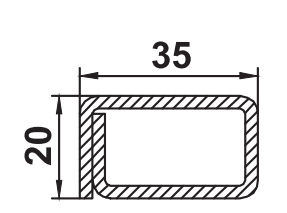

Усилители

229023 s=1,5мм lх=2,3см⁴
229025 s=1,0мм lх=1,6см⁴

229024 s=1,5мм lх=2,9см⁴
229026 s=2,0мм lх=3,8см⁴
249026 s=3,0мм lх=5,1см⁴

229112 s=1,2мм lх=1,8см⁴
229121 s=1,5мм lх=2,1см⁴
229113 s=2,0мм lх=2,7см⁴

229098 s=2,5мм lх=4,0см⁴
229101 s=1,5мм lх=2,8см⁴

229100 s=1,25мм lх=1,9см⁴

energeto® 4000

040x07

140x86

040x83
 259083

140x85

Соединители / Расширители Статические профили

120116 **120224**

140218
 1. 229018 s=2,0мм, lх=20,4см⁴
 2. сталь 70мм s=8,0мм, lх=22,9см⁴

140243

140244
 249244 s=3,2мм lх=23,1см⁴

140248
 90° ->60/70/85 мм
 229040 s=40x40x2,0мм, lх=7,0см⁴

140249
 135° ->60/70/85 мм
 249242

140267 ->70 мм
 1x 209900 s=1,5мм lх=7,3см⁴
 2x 209900 s=1,5мм lх=14,6см⁴

120219
 1. 229019 s=2,25мм, lх=59см⁴
 2. сталь 6x100мм, lх=50см⁴

120109
 1. 229114 s=40x35x1,5мм, lх=3,9см⁴
 1. 229115 s=40x35x2,0мм, lх=5,0см⁴
 2. 229125 s=40x50x2,0мм, lх=12,0см⁴
 3. 259926 s=40x60x2,0мм, lх=18,7см⁴