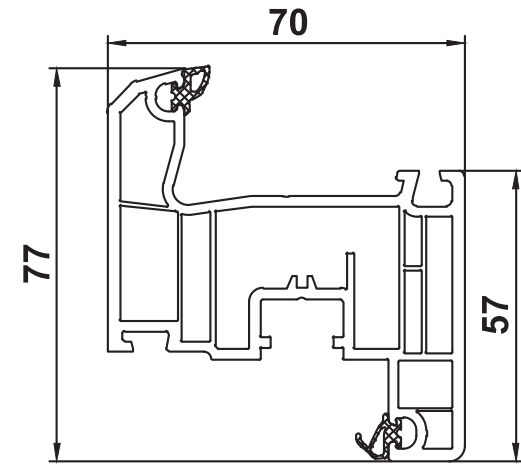

Система с внешним уплотнением притвора
 3-6 камер 70 мм

Основные профили

140x01
 229023/24/25/26/29/30
 249010/11/26

140x20
 229023/24/25/26/27/28,
 249026

140x28
 229023/24/25/26
 249010/11/26

140x07
 229023/24/25/26/29/30
 229112, 229113, 249026

120116 **120224**

140218
 1. 229018 s=2,0мм, lх=20,4см⁴
 2. сталь 70мм s=8,0мм, lх=22,9см⁴

140243

140244
 249244 s=3,2мм lх=23,1см⁴

140248
 90° ->60/70/85 мм
 229040 s=40x40x2,0мм, lх=7,0см⁴

140249
 135° ->60/70/85 мм
 249242

140267 ->70 мм
 1x 209900 s=1,5мм lх=7,3см⁴
 2x 209900 s=1,5мм lх=14,6см⁴

120219
 1. 229019 s=2,25мм, lх=59см⁴
 2. сталь 6x100мм, lх=50см⁴

120109
 1. 229114 s=40x35x1,5мм, lх=3,9см⁴
 1. 229115 s=40x35x2,0мм, lх=5,0см⁴
 2. 229125 s=40x50x2,0мм, lх=12,0см⁴
 3. 259926 s=40x60x2,0мм, lх=18,7см⁴