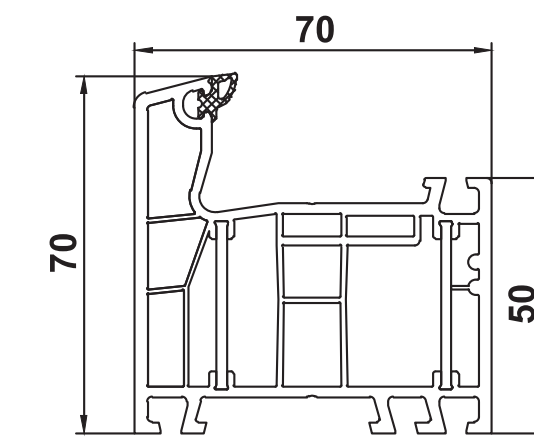

Усилители

229023 s=1,5мм lх=2,3см⁴
229025 s=1,0мм lх=1,6см⁴

229024 s=1,5мм lх=2,9см⁴
229026 s=2,0мм lх=3,8см⁴
249026 s=3,0мм lх=5,1см⁴

229112 s=1,2мм lх=1,8см⁴
229121 s=1,5мм lх=2,1см⁴
229113 s=2,0мм lх=2,7см⁴

229098 s=2,5мм lх=4,0см⁴
229101 s=1,5мм lх=2,8см⁴

229100 s=1,25мм lх=1,9см⁴

energeto® 4000

040x07

140x86

040x83
 259083

140x85

Соединители / Расширители Статические профили

120116 **120224**

140218
 1. 229018 s=2,0мм, lх=20,4см⁴
 2. сталь 70мм s=8,0мм, lх=22,9см⁴

140243

140244
 249244 s=3,2мм lх=23,1см⁴

140248
 90° ->60/70/85 мм
 229040 s=40x40x2,0мм, lх=7,0см⁴

140249
 135° ->60/70/85 мм
 249242

140267 ->70 мм
 1x 209900 s=1,5мм lх=7,3см⁴
 2x 209900 s=1,5мм lх=14,6см⁴

120219
 1. 229019 s=2,25мм, lх=59см⁴
 2. сталь 6x100мм, lх=50см⁴

120109
 1. 229114 s=40x35x1,5мм, lх=3,9см⁴
 1. 229115 s=40x35x2,0мм, lх=5,0см⁴
 2. 229125 s=40x50x2,0мм, lх=12,0см⁴
 3. 259926 s=40x60x2,0мм, lх=18,7см⁴