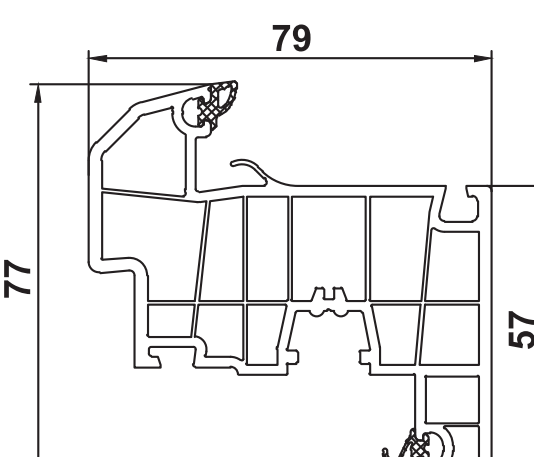

Усилители

229023 s=1,5мм lх=2,3см⁴
229025 s=1,0мм lх=1,6см⁴

229024 s=1,5мм lх=2,9см⁴
229026 s=2,0мм lх=3,8см⁴
249026 s=3,0мм lх=5,1см⁴

229112 s=1,2мм lх=1,8см⁴
229121 s=1,5мм lх=2,1см⁴
229113 s=2,0мм lх=2,7см⁴

229098 s=2,5мм lх=4,0см⁴
229101 s=1,5мм lх=2,8см⁴

229100 s=1,25мм lх=1,9см⁴

energeto® 4000

040x07

140x86

040x83
 259083

140x85

Соединители / Расширители Статические профили

120116 **120224**

140218
 1. 229018 s=2,0мм, lх=20,4см⁴
 2. сталь 70мм s=8,0мм, lх=22,9см⁴

140243

140244
 249244 s=3,2мм lх=23,1см⁴

140248
 90° ->60/70/85 мм
 229040 s=40x40x2,0мм, lх=7,0см⁴

140249
 135° ->60/70/85 мм
 249242

140267 ->70 мм
 1x 209900 s=1,5мм lх=7,3см⁴
 2x 209900 s=1,5мм lх=14,6см⁴

120219
 1. 229019 s=2,25мм, lх=59см⁴
 2. сталь 6x100мм, lх=50см⁴

120109
 1. 229114 s=40x35x1,5мм, lх=3,9см⁴
 1. 229115 s=40x35x2,0мм, lх=5,0см⁴
 2. 229125 s=40x50x2,0мм, lх=12,0см⁴
 3. 259926 s=40x60x2,0мм, lх=18,7см⁴