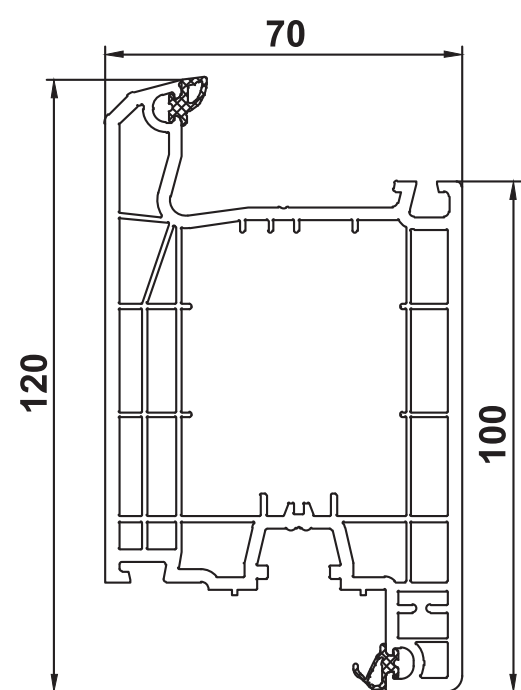

140x33
229125, 229126,
229129, 229131