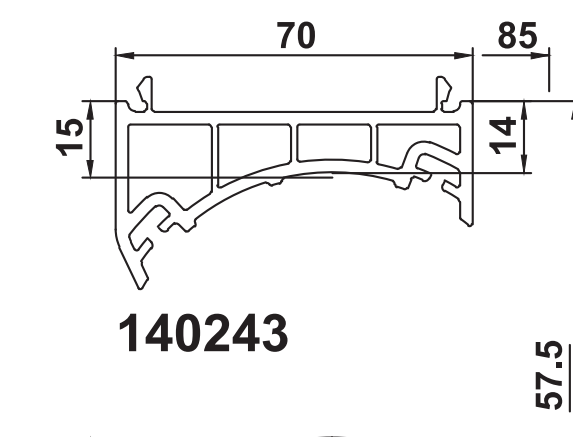

Усилители

229023 s=1,5мм lх=2,3см⁴
229025 s=1,0мм lх=1,6см⁴

229024 s=1,5мм lх=2,9см⁴
229026 s=2,0мм lх=3,8см⁴
249026 s=3,0мм lх=5,1см⁴

229112 s=1,2мм lх=1,8см⁴
229121 s=1,5мм lх=2,1см⁴
229113 s=2,0мм lх=2,7см⁴

229098 s=2,5мм lх=4,0см⁴
229101 s=1,5мм lх=2,8см⁴

229100 s=1,25мм lх=1,9см⁴

energeto® 4000

040x07

140x86

040x83
 259083

140x85

Соединители / Расширители Статические профили

120116 **120224**

140218
 1. 229018 s=2,0мм, lх=20,4см⁴
 2. сталь 70мм s=8,0мм, lх=22,9см⁴

140243

140244
 249244 s=3,2мм lх=23,1см⁴

140248
 90° ->60/70/85 мм
 229040 s=40x40x2,0мм, lх=7,0см⁴

140249
 135° ->60/70/85 мм
 249242

140267 ->70 мм
 1x 209900 s=1,5мм lх=7,3см⁴
 2x 209900 s=1,5мм lх=14,6см⁴

120219
 1. 229019 s=2,25мм, lх=59см⁴
 2. сталь 6x100мм, lх=50см⁴

120109
 1. 229114 s=40x35x1,5мм, lх=3,9см⁴
 1. 229115 s=40x35x2,0мм, lх=5,0см⁴
 2. 229125 s=40x50x2,0мм, lх=12,0см⁴
 3. 259926 s=40x60x2,0мм, lх=18,7см⁴