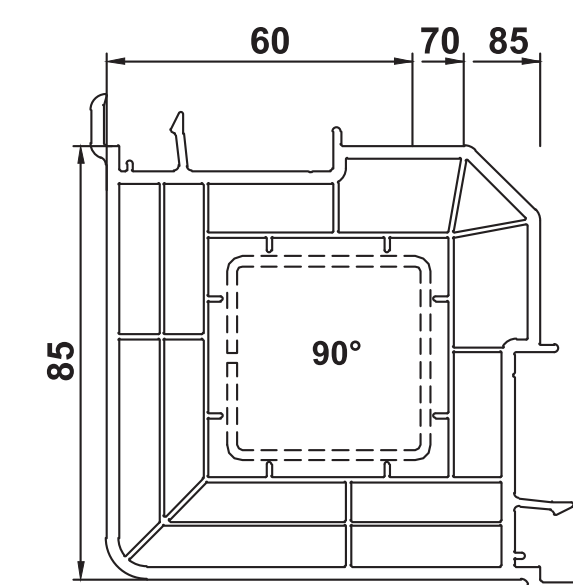

229098 s=2,5мм lх=4,0см⁴
229101 s=1,5мм lх=2,8см⁴

229100 s=1,25мм lх=1,9см⁴

energeto® 4000

040x07

140x86

040x83
 259083

140x85

Соединители / Расширители Статические профили

120116 **120224**

140218
 1. 229018 s=2,0мм, lх=20,4см⁴
 2. сталь 70мм s=8,0мм, lх=22,9см⁴

140243

140244
 249244 s=3,2мм lх=23,1см⁴

140248
 90° ->60/70/85 мм
 229040 s=40x40x2,0мм, lх=7,0см⁴

140249
 135° ->60/70/85 мм
 249242

140267 ->70 мм
 1x 209900 s=1,5мм lх=7,3см⁴
 2x 209900 s=1,5мм lх=14,6см⁴

120219
 1. 229019 s=2,25мм, lх=59см⁴
 2. сталь 6x100мм, lх=50см⁴

120109
 1. 229114 s=40x35x1,5мм, lх=3,9см⁴
 1. 229115 s=40x35x2,0мм, lх=5,0см⁴
 2. 229125 s=40x50x2,0мм, lх=12,0см⁴
 3. 259926 s=40x60x2,0мм, lх=18,7см⁴