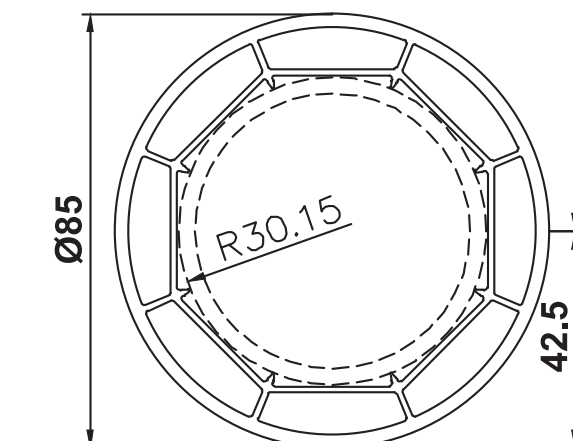

Усилители

229023 s=1,5мм lх=2,3см⁴
229025 s=1,0мм lх=1,6см⁴

229024 s=1,5мм lх=2,9см⁴
229026 s=2,0мм lх=3,8см⁴
249026 s=3,0мм lх=5,1см⁴

229112 s=1,2мм lх=1,8см⁴
229121 s=1,5мм lх=2,1см⁴
229113 s=2,0мм lх=2,7см⁴

229098 s=2,5мм lх=4,0см⁴
229101 s=1,5мм lх=2,8см⁴

229100 s=1,25мм lх=1,9см⁴

energeto® 4000

040x07

140x86

040x83
 259083

140x85

Соединители / Расширители Статические профили

120116 **120224**

140218
 1. 229018 s=2,0мм, lх=20,4см⁴
 2. сталь 70мм s=8,0мм, lх=22,9см⁴

140243

140244
 249244 s=3,2мм lх=23,1см⁴

140248
 90° ->60/70/85 мм
 229040 s=40x40x2,0мм, lх=7,0см⁴

140249
 135° ->60/70/85 мм
 249242

140267 ->70 мм
 1x 209900 s=1,5мм lх=7,3см⁴
 2x 209900 s=1,5мм lх=14,6см⁴

120219
 1. 229019 s=2,25мм, lх=59см⁴
 2. сталь 6x100мм, lх=50см⁴

120109
 1. 229114 s=40x35x1,5мм, lх=3,9см⁴
 1. 229115 s=40x35x2,0мм, lх=5,0см⁴
 2. 229125 s=40x50x2,0мм, lх=12,0см⁴
 3. 259926 s=40x60x2,0мм, lх=18,7см⁴