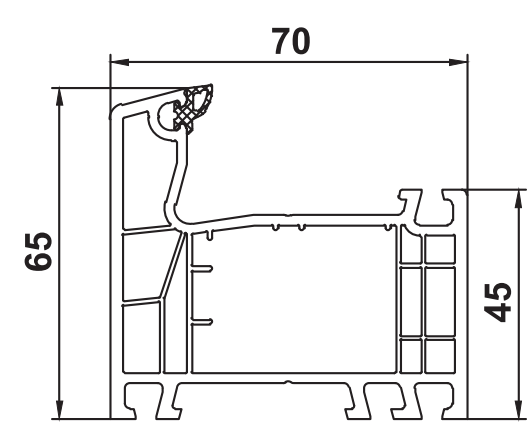

Система с внешним уплотнением притвора
 3-6 камер 70 мм

Основные профили

140x01
 229023/24/25/26/29/30
 249010/11/26

140x20
 229023/24/25/26/27/28,
 249026

140x28
 229023/24/25/26
 249010/11/26

140x07
 229023/24/25/26/29/30
 229112, 229113, 249026

120116 **120224**

140218
 1. 229018 s=2,0мм, lх=20,4см⁴
 2. сталь 70мм s=8,0мм, lх=22,9см⁴

140243

140244
 249244 s=3,2мм lх=23,1см⁴

140248
 90° ->60/70/85 мм
 229040 s=40x40x2,0мм, lх=7,0см⁴

140249
 135° ->60/70/85 мм
 249242

140267 ->70 мм
 1x 209900 s=1,5мм lх=7,3см⁴
 2x 209900 s=1,5мм lх=14,6см⁴

120219
 1. 229019 s=2,25мм, lх=59см⁴
 2. сталь 6x100мм, lх=50см⁴

120109
 1. 229114 s=40x35x1,5мм, lх=3,9см⁴
 1. 229115 s=40x35x2,0мм, lх=5,0см⁴
 2. 229125 s=40x50x2,0мм, lх=12,0см⁴
 3. 259926 s=40x60x2,0мм, lх=18,7см⁴