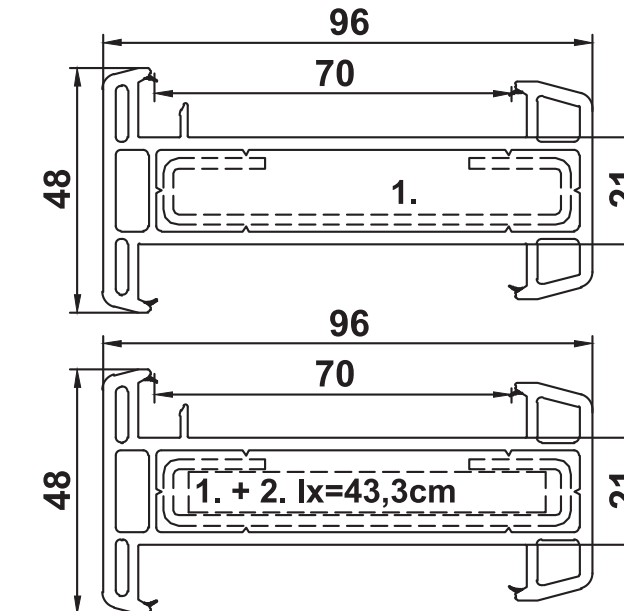

Усилители

229023 s=1,5мм lх=2,3см⁴
229025 s=1,0мм lх=1,6см⁴

229024 s=1,5мм lх=2,9см⁴
229026 s=2,0мм lх=3,8см⁴
249026 s=3,0мм lх=5,1см⁴

229112 s=1,2мм lх=1,8см⁴
229121 s=1,5мм lх=2,1см⁴
229113 s=2,0мм lх=2,7см⁴

229098 s=2,5мм lх=4,0см⁴
229101 s=1,5мм lх=2,8см⁴

229100 s=1,25мм lх=1,9см⁴

energeto® 4000

040x07

140x86

040x83
 259083

140x85

Соединители / Расширители Статические профили

120116 **120224**

140218
 1. 229018 s=2,0мм, lх=20,4см⁴
 2. сталь 70мм s=8,0мм, lх=22,9см⁴

140243

140244
 249244 s=3,2мм lх=23,1см⁴

140248
 90° ->60/70/85 мм
 229040 s=40x40x2,0мм, lх=7,0см⁴

140249
 135° ->60/70/85 мм
 249242

140267 ->70 мм
 1x 209900 s=1,5мм lх=7,3см⁴
 2x 209900 s=1,5мм lх=14,6см⁴

120219
 1. 229019 s=2,25мм, lх=59см⁴
 2. сталь 6x100мм, lх=50см⁴

120109
 1. 229114 s=40x35x1,5мм, lх=3,9см⁴
 1. 229115 s=40x35x2,0мм, lх=5,0см⁴
 2. 229125 s=40x50x2,0мм, lх=12,0см⁴
 3. 259926 s=40x60x2,0мм, lх=18,7см⁴