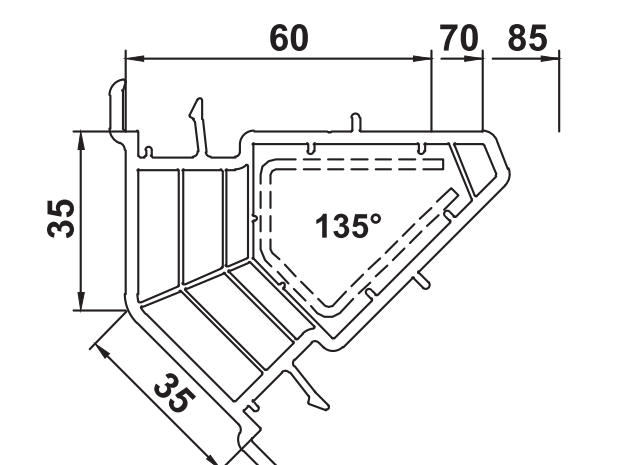

229098 s=2,5мм lх=4,0см⁴
229101 s=1,5мм lх=2,8см⁴

229100 s=1,25мм lх=1,9см⁴

energeto® 4000

040x07

140x86

040x83
 259083

140x85

Соединители / Расширители Статические профили

120116 **120224**

140218
 1. 229018 s=2,0мм, lх=20,4см⁴
 2. сталь 70мм s=8,0мм, lх=22,9см⁴

140243

140244
 249244 s=3,2мм lх=23,1см⁴

140248
 90° ->60/70/85 мм
 229040 s=40x40x2,0мм, lх=7,0см⁴

140249
 135° ->60/70/85 мм
 249242

140267 ->70 мм
 1x 209900 s=1,5мм lх=7,3см⁴
 2x 209900 s=1,5мм lх=14,6см⁴

120219
 1. 229019 s=2,25мм, lх=59см⁴
 2. сталь 6x100мм, lх=50см⁴

120109
 1. 229114 s=40x35x1,5мм, lх=3,9см⁴
 1. 229115 s=40x35x2,0мм, lх=5,0см⁴
 2. 229125 s=40x50x2,0мм, lх=12,0см⁴
 3. 259926 s=40x60x2,0мм, lх=18,7см⁴