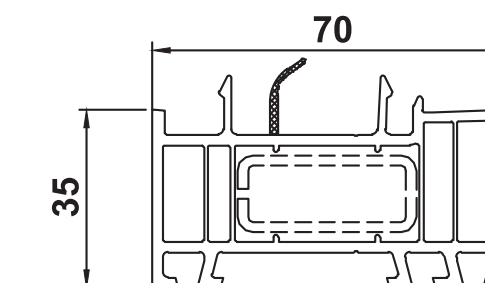

229098 s=2,5мм lх=4,0см⁴
229101 s=1,5мм lх=2,8см⁴

229100 s=1,25мм lх=1,9см⁴

energeto® 4000

040x07

140x86

040x83
 259083

140x85

Соединители / Расширители Статические профили

120116 **120224**

140218
 1. 229018 s=2,0мм, lх=20,4см⁴
 2. сталь 70мм s=8,0мм, lх=22,9см⁴

140243

140244
 249244 s=3,2мм lх=23,1см⁴

140248
 90° ->60/70/85 мм
 229040 s=40x40x2,0мм, lх=7,0см⁴

140249
 135° ->60/70/85 мм
 249242

140267 ->70 мм
 1x 209900 s=1,5мм lх=7,3см⁴
 2x 209900 s=1,5мм lх=14,6см⁴

120219
 1. 229019 s=2,25мм, lх=59см⁴
 2. сталь 6x100мм, lх=50см⁴

120109
 1. 229114 s=40x35x1,5мм, lх=3,9см⁴
 1. 229115 s=40x35x2,0мм, lх=5,0см⁴
 2. 229125 s=40x50x2,0мм, lх=12,0см⁴
 3. 259926 s=40x60x2,0мм, lх=18,7см⁴