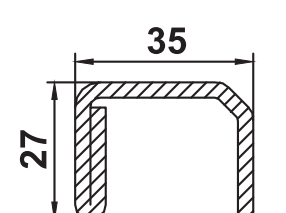

Усилители

229023 s=1,5мм lх=2,3см⁴
229025 s=1,0мм lх=1,6см⁴

229024 s=1,5мм lх=2,9см⁴
229026 s=2,0мм lх=3,8см⁴
249026 s=3,0мм lх=5,1см⁴

229112 s=1,2мм lх=1,8см⁴
229121 s=1,5мм lх=2,1см⁴
229113 s=2,0мм lх=2,7см⁴

229098 s=2,5мм lх=4,0см⁴
229101 s=1,5мм lх=2,8см⁴

229100 s=1,25мм lх=1,9см⁴

energeto® 4000

040x07

140x86

040x83
 259083

140x85

Соединители / Расширители Статические профили

120116 **120224**

140218
 1. 229018 s=2,0мм, lх=20,4см⁴
 2. сталь 70мм s=8,0мм, lх=22,9см⁴

140243

140244
 249244 s=3,2мм lх=23,1см⁴

140248
 90° ->60/70/85 мм
 229040 s=40x40x2,0мм, lх=7,0см⁴

140249
 135° ->60/70/85 мм
 249242

140267 ->70 мм
 1x 209900 s=1,5мм lх=7,3см⁴
 2x 209900 s=1,5мм lх=14,6см⁴

120219
 1. 229019 s=2,25мм, lх=59см⁴
 2. сталь 6x100мм, lх=50см⁴

120109
 1. 229114 s=40x35x1,5мм, lх=3,9см⁴
 1. 229115 s=40x35x2,0мм, lх=5,0см⁴
 2. 229125 s=40x50x2,0мм, lх=12,0см⁴
 3. 259926 s=40x60x2,0мм, lх=18,7см⁴