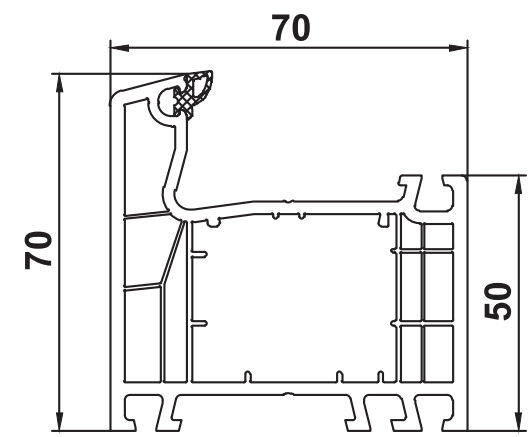

Система с внешним уплотнением притвора
 3-6 камер 70 мм

Основные профили

140x01
 229023/24/25/26/29/30
 249010/11/26

140x20
 229023/24/25/26/27/28,
 249026

140x28
 229023/24/25/26
 249010/11/26

140x07
 229023/24/25/26/29/30
 229112, 229113, 249026

Усилители

229023 s=1,5мм lх=2,3см⁴
229025 s=1,0мм lх=1,6см⁴

229024 s=1,5мм lх=2,9см⁴
229026 s=2,0мм lх=3,8см⁴
249026 s=3,0мм lх=5,1см⁴

229112 s=1,2мм lх=1,8см⁴
229121 s=1,5мм lх=2,1см⁴
229113 s=2,0мм lх=2,7см⁴

120116 **120224**

140218
 1. 229018 s=2,0мм, lх=20,4см⁴
 2. сталь 70мм s=8,0мм, lх=22,9см⁴

140243

140244
 249244 s=3,2мм lх=23,1см⁴

140248
 90° ->60/70/85 мм
 229040 s=40x40x2,0мм, lх=7,0см⁴

140249
 135° ->60/70/85 мм
 249242

140267 ->70 мм
 1x 209900 s=1,5мм lх=7,3см⁴
 2x 209900 s=1,5мм lх=14,6см⁴

120219
 1. 229019 s=2,25мм, lх=59см⁴
 2. сталь 6x100мм, lх=50см⁴

120109
 1. 229114 s=40x35x1,5мм, lх=3,9см⁴
 1. 229115 s=40x35x2,0мм, lх=5,0см⁴
 2. 229125 s=40x50x2,0мм, lх=12,0см⁴
 3. 259926 s=40x60x2,0мм, lх=18,7см⁴