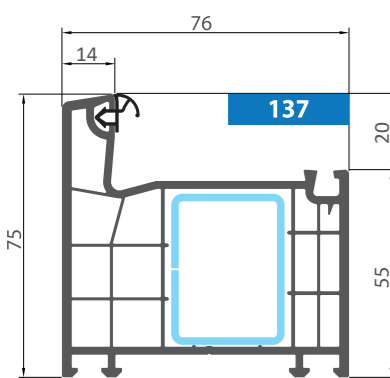

Стулка // Sash