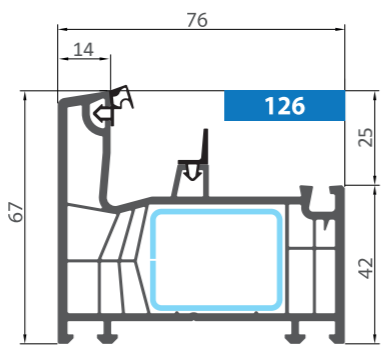

WDS 76 MD

Рама // Frame