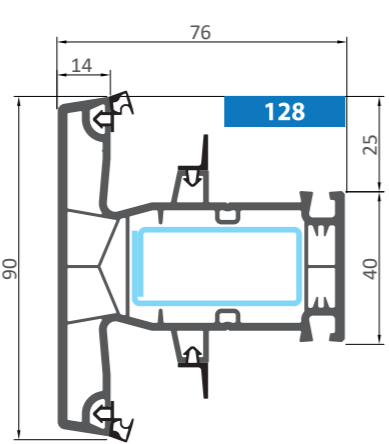

## WDS SL 76

Рама // Frame

Стулка // Sash

Кришка рами / / Cover profile for frame

Заглушка стулки / / Cover profile for sash

Ущільнення // Gasket

Сірий / Grey	G501006	G601004	G401008	G701001	G801001	D000125
Чорний / Black	G502006	G602004	G402008	G702001	G802001	D000208