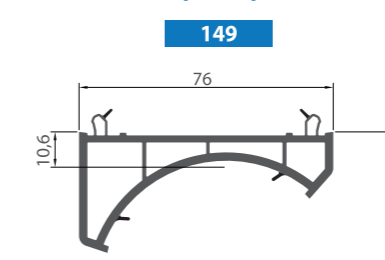

Адаптер кругового конектора / / Pipe adapter