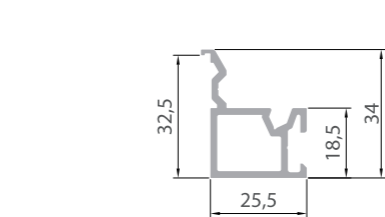

## Додаткові профілі (Алюміній) // Additional profiles (Aluminum)

D000114 Попір // Threshold

D000173 Профіль ущільнювача порога / / Threshold gasket profile

D000171 Алюмінієва кришка рами / / Aluminum frame cover