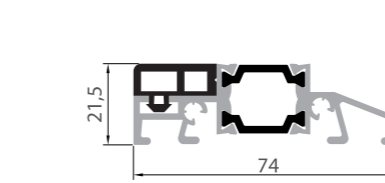

Додаткові профілі (Алюміній) // Additional profiles (Aluminum)

D000114 Попір // Threshold