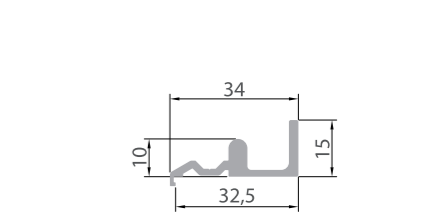

D000176 Напрямна нижня / / Bottom guide