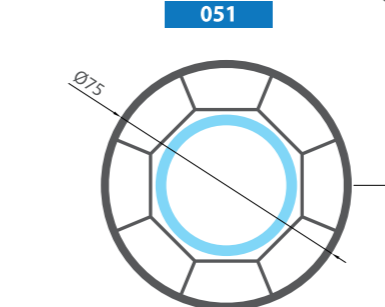

Адаптер кругового конектора / / Pipe adapter

Н-з'єднувач // H-connector

Підвіконний профіль // Fixed frame

Круговий конектор // Pipe

Накладка підсилення імпоста / / Reinforcement cover profile

Листва // Platband