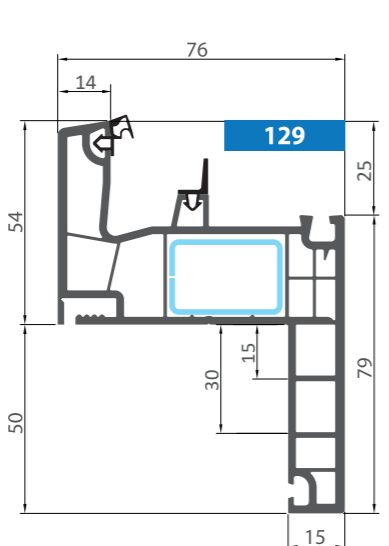

WDS 76 AD

WDS 76 MD

Стулка // Sash

WDS SL 76

Сірий / Grey	G501006	G601004	G401008	G701001	G801001	D000125
Чорний / Black	G502006	G602004	G402008	G702001	G802001	D000208

Армування // Reinforcement

J_x, cm^4	J_y, cm^4	Товщина / Thickness, mm	Артикул / Item
2.3	1.0	1.2	R000092
2.8	1.2	1.5	R000093
3.4	1.6	2.0	R000094
4.1	1.8	2.5	R000095

J_x, cm^4	J_y, cm^4	Товщина / Thickness, mm	Артикул / Item
2.4	1.6	1.2	R000106
2.9	2.0	1.5	R000116
3.6	2.4	2.0	R000117
4.3	2.8	2.5	R000118

J_x, cm^4	J_y, cm^4	Товщина / Thickness, mm	Артикул / Item
4.5	1.2	1.2	R000096
5.4	1.4	1.5	R000097
6.6	1.7	2.0	R000098
7.7	2.0	2.5	R000099

J_x, cm^4	J_y, cm^4	Товщина / Thickness, mm	Артикул / Item
1.3	0.7	1.2	R000100
1.6	0.8	1.5	R000101
1.9	1.0	2.0	R000102

J_x, cm^4	J_y, cm^4	Товщина / Thickness, mm	Артикул / Item
3.6	2.3	1.2	R000103
4.3	2.8	1.5	R000051
5.5	3.5	2.0	R000052

J_x, cm^4	J_y, cm^4	Товщина / Thickness, mm	Артикул / Item
8.3	11.8	2.0	R000012
10.0	14.3	2.5	R000111

J_x, cm^4	J_y, cm^4	Товщина / Thickness, mm	Артикул / Item
3.9	1.3	2.0	R000114

J_x, cm^4	J_y, cm^4	Товщина / Thickness, mm	Артикул / Item
7.3	5.3	2.0	R000105

J_x, cm^4	J_y, cm^4	Товщина / Thickness, mm	Артикул / Item
9.8	18.3	2.0	R000104

J_x, cm^4	J_y, cm^4	Товщина / Thickness, mm	Артикул / Item
59.7	1.3	2.0	R000107

J_x, cm^4	J_y, cm^4	Товщина / Thickness, mm	Артикул / Item
30.2	1.0	2.0	R000108

J_x, cm^4	J_y, cm^4	Товщина / Thickness, mm	Артикул / Item
17.9	1.1	2.0	R000039

J_x, cm^4	J_y, cm^4	Товщина / Thickness, mm	Артикул / Item
7.6	7.6	3.2	R000006

J_x, cm^4	J_y, cm^4	Товщина / Thickness, mm	Артикул / Item
4.1	4.1	2.0	R000047