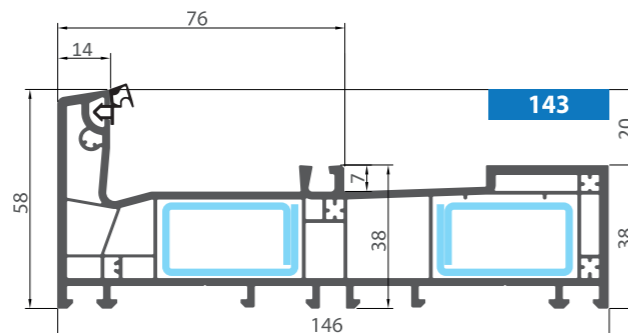

## WDS SL 76

Рама // Frame

Стулка // Sash

Кришка рами / / Cover profile for frame

Заглушка стулки / / Cover profile for sash

Ущільнення // Gasket

Сірий / Grey	G501006	G601004	G401008	G701001	G801001	D000125
Чорний / Black	G502006	G602004	G402008	G702001	G802001	D000208