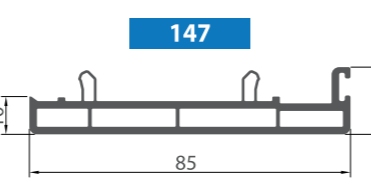

## WDS SL 76

Рама // Frame

Стулка // Sash

Кришка рами / / Cover profile for frame

Заглушка стулки / / Cover profile for sash

Ущільнення // Gasket

Сірий / Grey	G501006	G601004	G401008	G701001	G801001	D000125
Чорний / Black	G502006	G602004	G402008	G702001	G802001	D000208