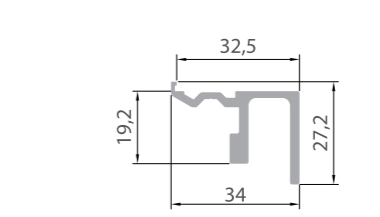

D000175 Напрямна верхня / / Top guide