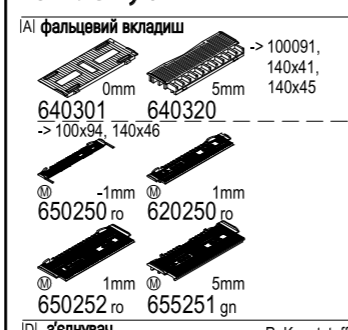

Комплектуючі

640301 | **640320**
-> 100x94, 140x46
650250 | **620250**
-1mm | 1mm
650252 | **655251**
1mm | 5mm