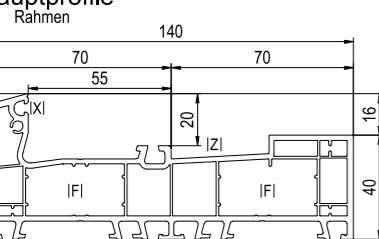

Hauptprofile

100091 (CL)
|AI 640301, 640320
|FI 229037
|PI 209391 + |PI 209390
|QI 207291 -> 100091 + 100291
|XI 477025, 479025, 477015, 479015
|ZI 609291
-> Hautau Move
|SI 207273, 207275, 207276
-> Roto Patio Inowa
|SI 207293, 207295, 207296
-> Siegenia Eco Slide
|SI 207283 + |SI 207285, 207286
|SI 207284 + |SI 207286