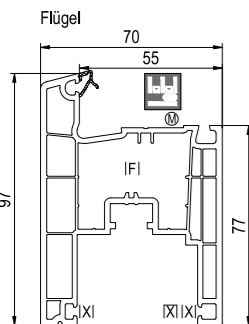

100x94 (CL)
|AI 655251, 650252, 620250, 650250
|FI 209294
|JI 642261, 642262, 642263, 646265, 646266
|PI 209394
|XI 409284
-> Hautau Move
|SI 207270, 207297
-> Roto Patio Inowa
|SI 207290, 207292, 207297
|XI 447340, 449340, 447042, 449042
-> Siegenia Eco Slide
|SI 207282