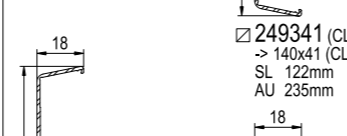

209391 (CL) 2
-> 100091 (CL)
|GI 654930
SL 79mm
AU 199mm