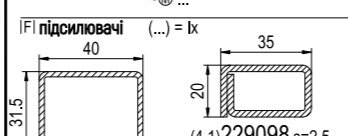

647245 | **647241** | **647146**
-> 140x45 | -> 140x41, -> 140x46
|OI 640941 | 140x47 | |OI -
~ |... | |OI 640941 | ~ |...