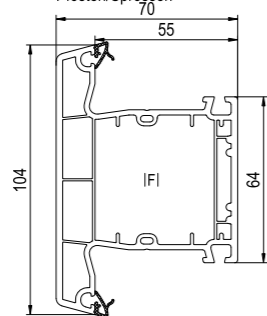

Pfosten/Sprossen

140x45 (CL)
|AI 640301, 640320
|DI 647245 ~ |...
|DI 677133 ~140x4x ...
|DI 647136, 677103 ~140x4x ...
|DI 640046 ~ **универсальный**
|FI 249034, 249035
|PI 249343