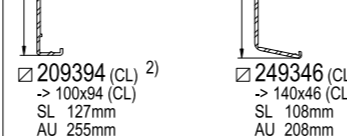

249341 (CL)
-> 140x41 (CL)
SL 122mm
AU 235mm