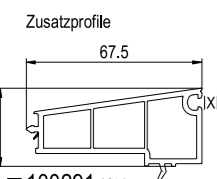

100291 (CL)
-> 100091, 140x41, 140x45
|QI 207291 -> 100091 + 100291
|XI 407291, 409291