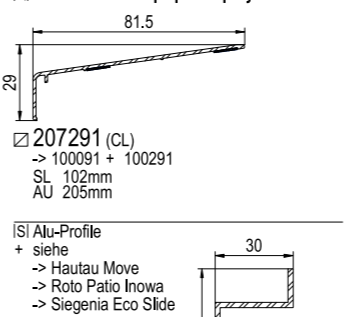

алюм.захисний профіль порогу

207291 (CL)
-> 100091 + 100291
SL 102mm
AU 205mm