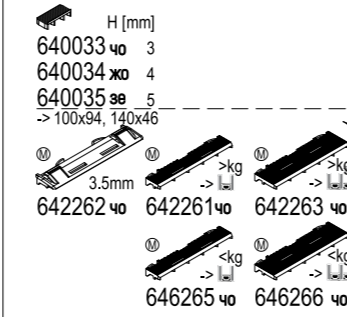

вклеювання скла

640033 чо 3
640034 жо 4
640035 зе 5
-> 100x94, 140x46
642262 чо | **642261 чо** | **642263 чо**
3.5mm | >kg | >kg
646265 чо | **646266 чо**
>kg | >kg