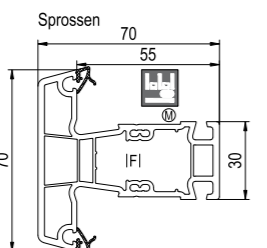

140x46 (CL)
|AI 650250, 650252, 655251
или |JI
|DI 647146 ~ |...
|FI 249046
|JI 642261, 642262, 642263, 646265, 646266
|PI 249346