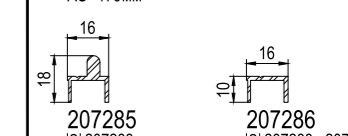

207283
-> 100091
|SI 207285
|SI 207286
SL 112mm
AU 179mm