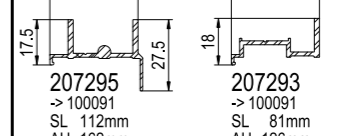

207290
-> 100x94
+ |SI 207292
SL 89mm
AU 162mm
GU 209mm