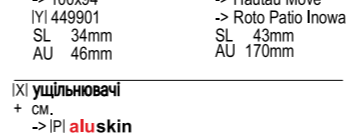

|SI Alu-Profile
+ siehe
-> Hautau Move
-> Roto Patio Inowa
-> Siegenia Eco Slide
207297
-> Hautau Move
-> Roto Patio Inowa
-> 100x94
|YI 449901
SL 34mm
AU 46mm