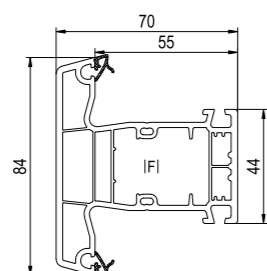

140x41 (CL)
|AI 640301, 640320
|DI 647241 ~ |...
|DI 647131, 647132 ~140x4x ...
|DI 647101, 647102 ~140x4x ...
|DI 620046 ~ **универсальный**
|FI 229098, 229100, 229101
|PI 249341