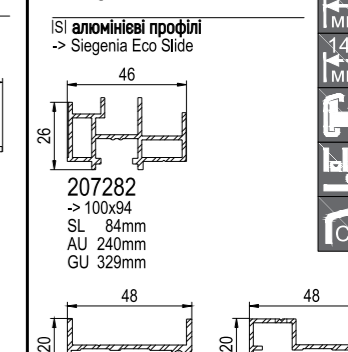

Siegenia Eco Slide

207282
-> 100x94
SL 84mm
AU 240mm
GU 329mm

207283
-> 100091
|SI 207285
|SI 207286
SL 112mm
AU 179mm

207284
-> 100091
|SI 207286
SL 112mm
AU 206mm

207285
|SI 207283
SL 40mm
AU 82mm

207286
|SI 207283 | 207284
SL 27mm
AU 69mm

|GI Clips-Schraube / Klips
-> Siegenia Eco Slide
652923
-> 100253

207285
|SI 207283
SL 40mm
AU 82mm

207286
|SI 207283 | 207284
SL 27mm
AU 69mm

|XI Clips-Schraube / Klips
-> Siegenia Eco Slide
652923
-> 100253