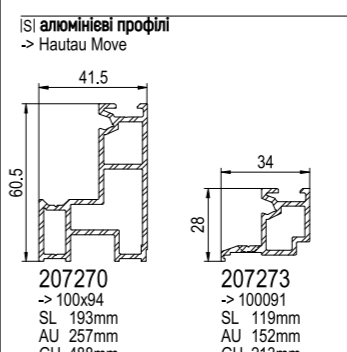

Hautau Move

207270
-> 100x94
SL 193mm
AU 257mm
GU 488mm

207273
-> 100091
SL 119mm
AU 152mm
GU 213mm

207277
-> 100091
SL 121mm
AU 159mm

207275
-> 100091
SL 78mm
AU 116mm

449901 чо
-> 100253
|SI 207297

609291 чо
-> 100091