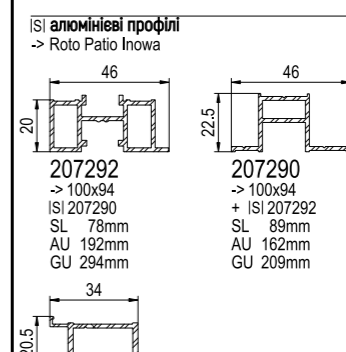

Roto Patio Inowa

207292
-> 100x94
|SI 207290
SL 78mm
AU 192mm
GU 294mm

207290
-> 100x94
+ |SI 207292
SL 89mm
AU 162mm
GU 209mm

207296
-> 100091
SL 106mm
AU 143mm

207295
-> 100091
SL 112mm
AU 162mm

207293
-> 100091
SL 81mm
AU 126mm

207285
|SI 207283
SL 40mm
AU 82mm

207286
|SI 207283 | 207284
SL 27mm
AU 69mm

|XI Clips-Schraube / Klips
-> Siegenia Eco Slide
652923
-> 100253