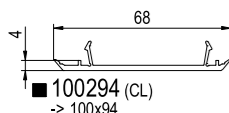

100294 (CL)
-> 100x94