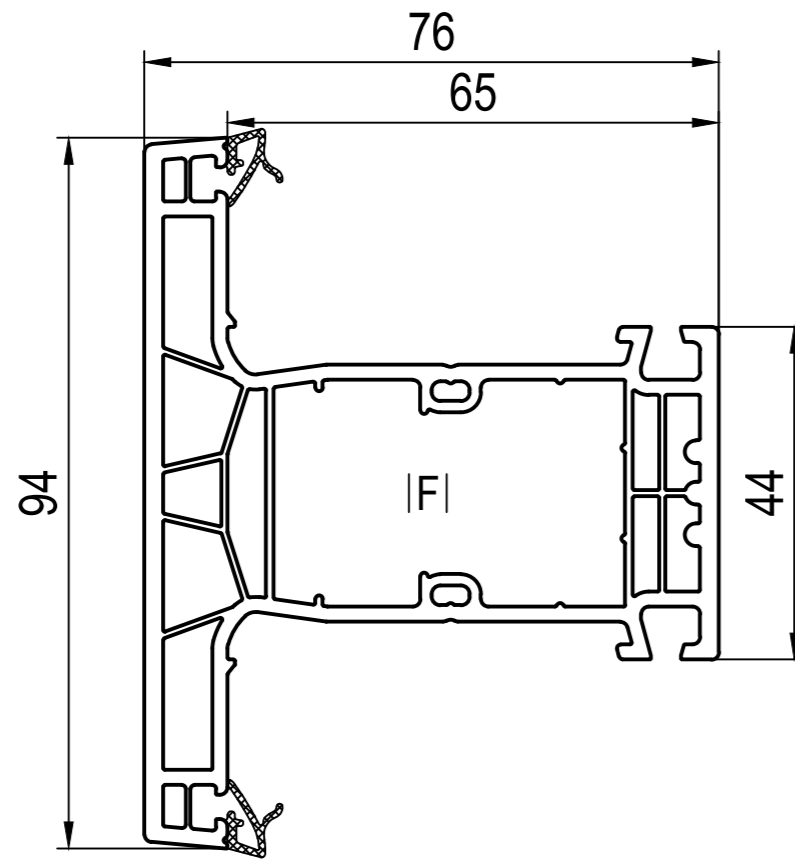

- **160291 (QL)**  
 -> 160091, 160x41, 160x43  
 IQ 263291/267291 -> 160091 + 160291  
 IXI 407291, 409291

- **160294 (QL)**  
 -> 160x94  
 IXI 447340, 449340

- **190231**  
 -> 160x94 + IXI 409284

- **160x43 (QL)** AD  
 IA 660301  
 DI 667043, 667143  
 OI 660950  
 DI 667096 ~ 67 - Transoms  
 IXI 457922, 459922  
 DI 640046 ~ universal  
 FI 269043, 269046

- ISi Aluminium profiles  
 -> Siegenia  
 28.5  
 20  
 263296 bl  
 267296 -> 160091  
 SL 97mm  
 AU 128mm  
 267290 -> 160x94  
 SL 94mm  
 AU 174mm  
 GU 270mm  
 263295 bl  
 267295 -> 160091  
 SL 74mm  
 AU 105mm  
 263293 bl  
 267293 -> 160091  
 SL 73mm  
 AU 131mm

- ISi Aluminium profiles  
 -> Siegenia  
 28.5  
 18  
 263296 bl  
 267296 -> 160091  
 SL 97mm  
 AU 128mm  
 267290 -> 160x94  
 SL 94mm  
 AU 174mm  
 GU 270mm  
 263295 bl  
 267295 -> 160091  
 SL 74mm  
 AU 105mm  
 263293 bl  
 267293 -> 160091  
 SL 73mm  
 AU 131mm