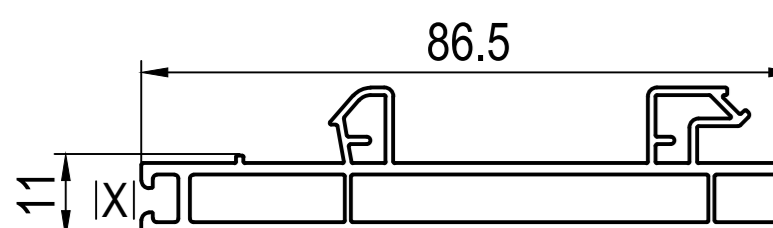

1. **160291 (QL)**
   -> 160091, 160x41, 160x43
   IQ 263291/267291 -> 160091 + 160291
   IXI 407291, 409291