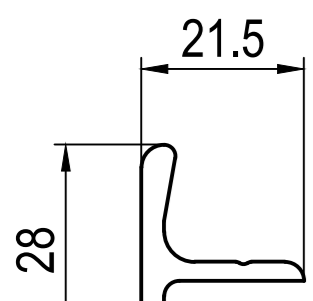

- **160291 (QL)**  
 -> 160091, 160x41, 160x43  
 IQ 263291/267291 -> 160091 + 160291  
 IXI 407291, 409291

- **160294 (QL)**  
 -> 160x94  
 IXI 447340, 449340

- **190231**  
 -> 160x94 + IXI 409284

- **160x43 (QL)** AD  
 IA 660301  
 DI 667043, 667143  
 OI 660950  
 DI 667096 ~ 67 - Transoms  
 IXI 457922, 459922  
 DI 640046 ~ universal  
 FI 269043, 269046

- ISi Aluminium profiles  
 -> Siegenia  
 28.5  
 20  
 263296 bl  
 267296 -> 160091  
 SL 97mm  
 AU 128mm  
 267290 -> 160x94  
 SL 94mm  
 AU 174mm  
 GU 270mm  
 263295 bl  
 267295 -> 160091  
 SL 74mm  
 AU 105mm  
 263293 bl  
 267293 -> 160091  
 SL 73mm  
 AU 131mm

- ISi Aluminium profiles  
 -> Siegenia  
 28.5  
 18  
 263296 bl  
 267296 -> 160091  
 SL 97mm  
 AU 128mm  
 267290 -> 160x94  
 SL 94mm  
 AU 174mm  
 GU 270mm  
 263295 bl  
 267295 -> 160091  
 SL 74mm  
 AU 105mm  
 263293 bl  
 267293 -> 160091  
 SL 73mm  
 AU 131mm