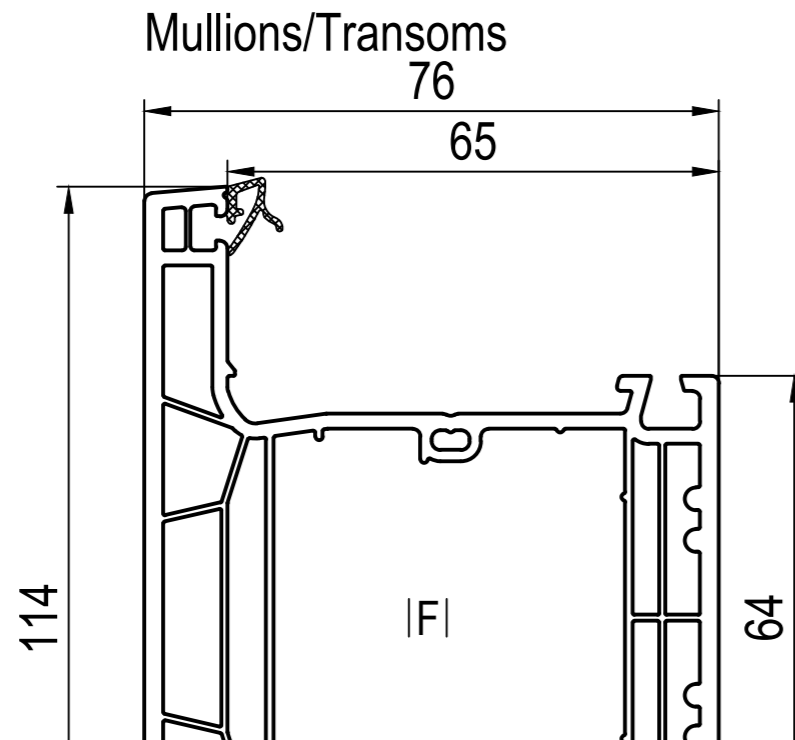

- **160291 (QL)**  
 -> 160091, 160x41, 160x43  
 IQ 263291/267291 -> 160091 + 160291  
 IXI 407291, 409291

- **160294 (QL)**  
 -> 160x94  
 IXI 447340, 449340

- **190231**  
 -> 160x94 + IXI 409284

- **160x43 (QL)** AD  
 IA 660301  
 DI 667043, 667143  
 OI 660950  
 DI 667096 ~ 67 - Transoms  
 IXI 457922, 459922  
 DI 640046 ~ universal  
 FI 269043, 269046

- ISi Aluminium profiles  
 -> Siegenia  
 28.5  
 20  
 263296 bl  
 267296 -> 160091  
 SL 97mm  
 AU 128mm  
 267290 -> 160x94  
 SL 94mm  
 AU 174mm  
 GU 270mm  
 263295 bl  
 267295 -> 160091  
 SL 74mm  
 AU 105mm  
 263293 bl  
 267293 -> 160091  
 SL 73mm  
 AU 131mm

- ISi Aluminium profiles  
 -> Siegenia  
 28.5  
 18  
 263296 bl  
 267296 -> 160091  
 SL 97mm  
 AU 128mm  
 267290 -> 160x94  
 SL 94mm  
 AU 174mm  
 GU 270mm  
 263295 bl  
 267295 -> 160091  
 SL 74mm  
 AU 105mm  
 263293 bl  
 267293 -> 160091  
 SL 73mm  
 AU 131mm