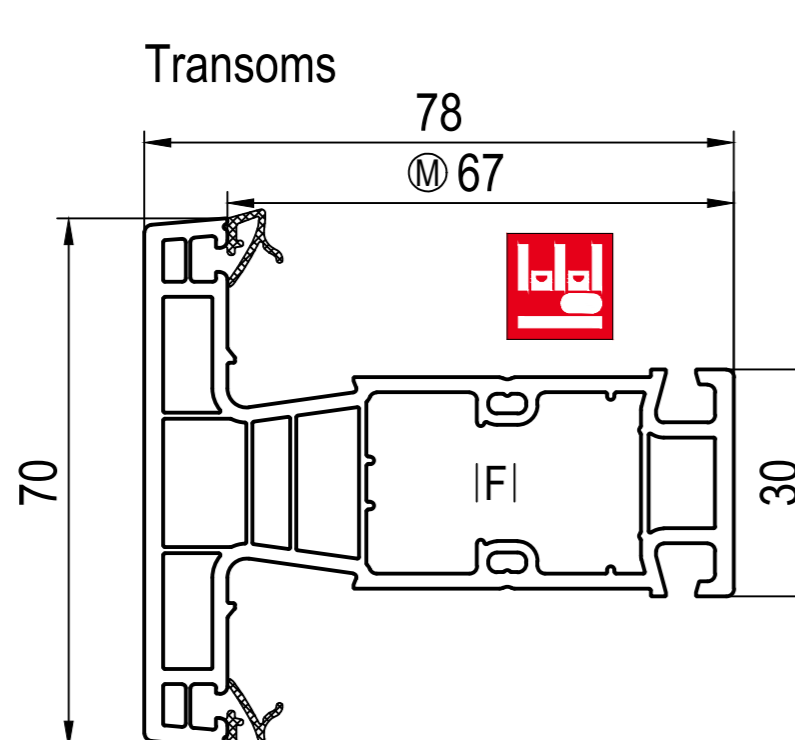

1. **160x41 (QL)** AD
   IA 660301
   DI 667041, 667141
   OI 660950
   DI 677095 ~ 67 - Transoms
   IXI 457922, 459922
   DI 640046 ~ universal
   FI 269041, 269045