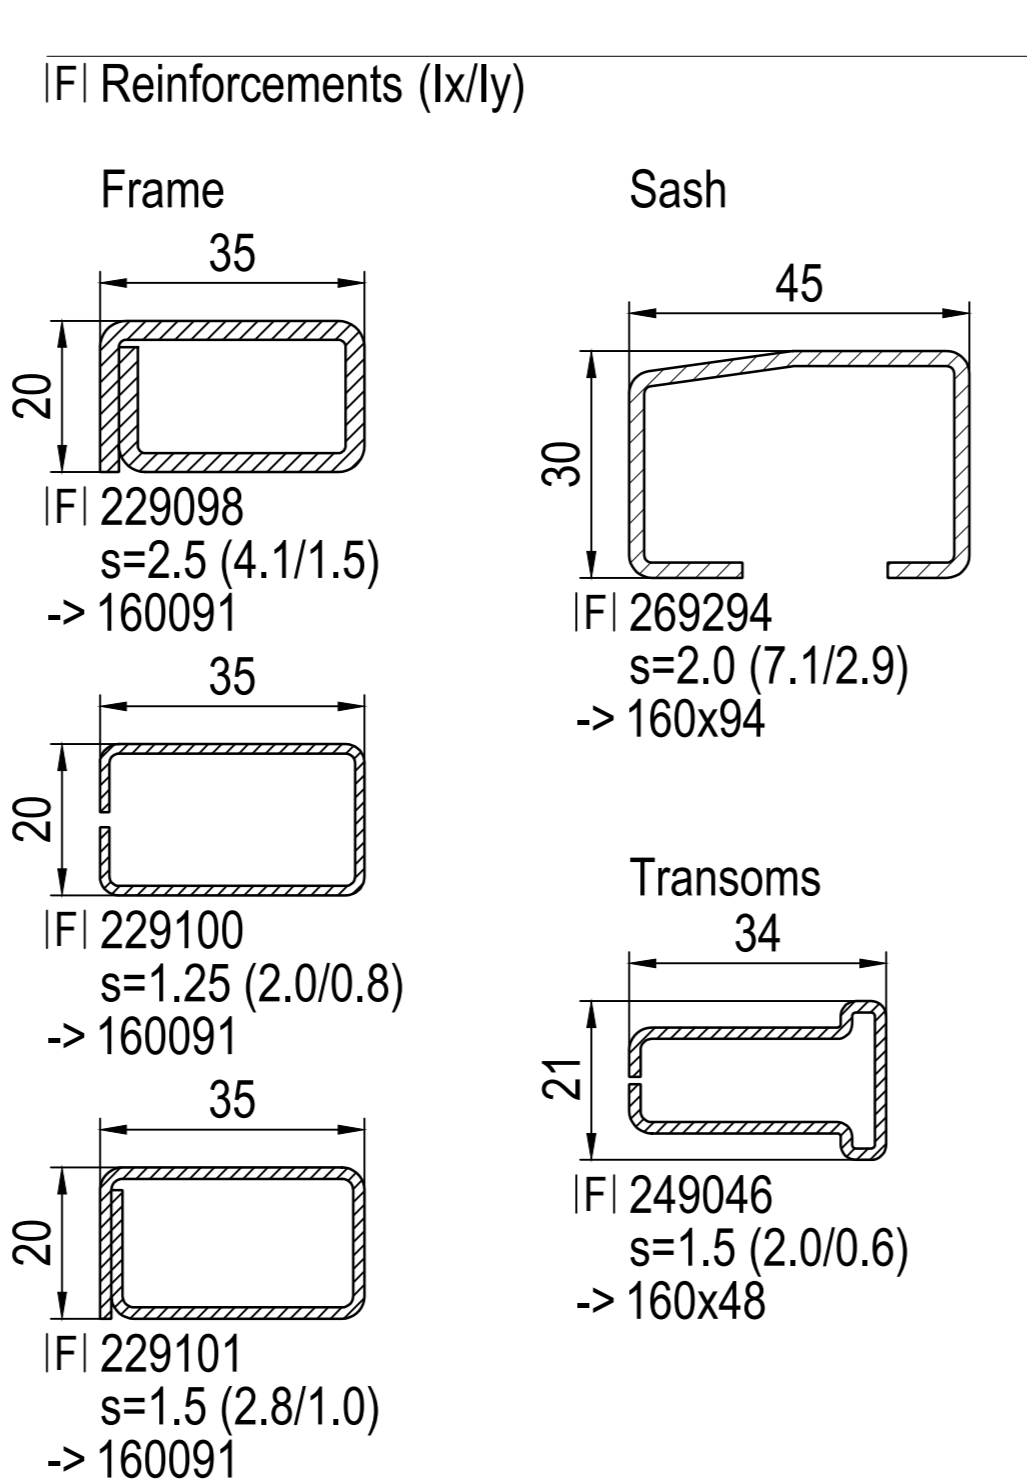

Main Profiles

1. **160091 (QL)** AD
   IA 660301
   FI 229098, 229100, 229101
   OI 660991
   IQ 263291/267291 -> 160091 + 160291
   IXI 477025, 479025, 477015, 479015
   IZI 469293
   -> Hautau, Maco, Winkhaus
   ISi 263273/267273, 263275/267275, 263276/267276
   -> G-U, Roto
   ISi 263293/267293
   ISi 263295/267295, 263296/267296 + IZI 466295
   -> Siegenia
   ISi 263287/267287

1. **160x94 (QL)** 67
   IA 685251, 680250, 655251, 650252, 620250, 650250
   FI 269294
   IJ 642261, 642262, 642263, 646265, 646266
   IXI 409284
   -> Hautau, Maco, Winkhaus
   ISi 267270
   -> G-U, Roto
   ISi 267290, 267292, 267297

1. **160291 (QL)**
   -> 160091, 160x41, 160x43
   IQ 263291/267291 -> 160091 + 160291
   IXI 407291, 409291

1. **160294 (QL)**
   -> 160x94
   IXI 447340, 449340

1. **190231**
   -> 160x94 + IXI 409284

1. **160x43 (QL)** AD
   IA 660301
   DI 667043, 667143
   OI 660950
   DI 667096 ~ 67 - Transoms
   IXI 457922, 459922
   DI 640046 ~ universal
   FI 269043, 269046

1. **160x41 (QL)** AD
   IA 660301
   DI 667041, 667141
   OI 660950
   DI 677095 ~ 67 - Transoms
   IXI 457922, 459922
   DI 640046 ~ universal
   FI 269041, 269045

1. **160x48 (QL)** 67
   IA 685251, 680250, 655251, 650252, 620250, 650250
   DI 667048
   FI 249046
   IJ 642261, 642262, 642263, 646265, 646266

Accessories

1. AI Spacer
   -> AD
   160091, 160x43, 160x41
   8-52mm
   8-54mm

1. 660301 red
   0mm
   -> 67
   160x94, 160x48
   10-54mm
   10-20mm
   650250 red
   31-73
   620250 red
   40-71
   650252 red
   55-73
   655251 gn
   55-73
   680250 red
   63-73
   685251 gn
   63-73

1. DI Connector
   DI Connector without knobs
   Mullion -> 160x41
   -> AD
   160091, 160x43, 160x41
   DI -
   667141
   OI 660950
   DI -
   667041
   OI 660950
   DI -
   667143
   OI 660950
   DI -
   667043
   OI 660950
   Transoms -> 67
   160x94, 160x48
   DI -
   667048
   OI -
   -> AD -> 160x41 AD -> 160x43 AD + IXI
   IXI 457922, 459922
   DI -
   667095
   OI -
   DI -
   667096
   OI -
   universal -> Mullion
   45x20x1000mm
   DI 640046 P
   1x -> 160x41
   2x -> 160x43