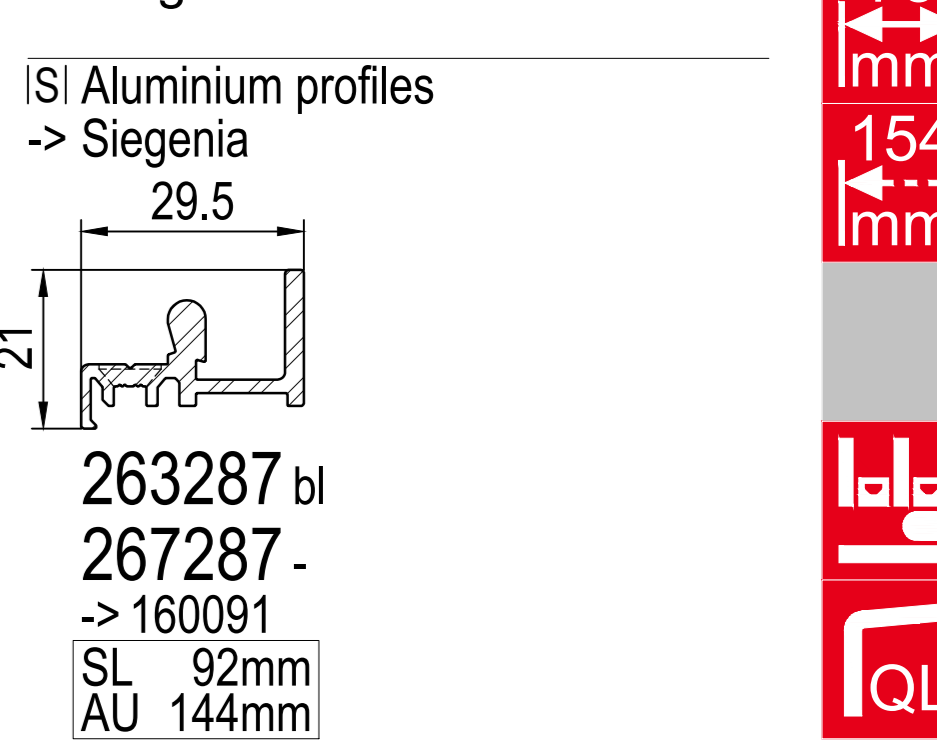

- ISi Aluminium profiles  
 -> Siegenia  
 29.5  
 21  
 263287 bl  
 267287 -> 160091  
 SL 92mm  
 AU 144mm

**-> Siegenia**

- ISi Aluminium profiles  
 -> Siegenia  
 29.5  
 21  
 263287 bl  
 267287 -> 160091  
 SL 92mm  
 AU 144mm

- ISi Aluminium profiles  
 -> Siegenia  
 28.5  
 20  
 263296 bl  
 267296 -> 160091  
 SL 97mm  
 AU 128mm  
 267290 -> 160x94  
 SL 94mm  
 AU 174mm  
 GU 270mm  
 263295 bl  
 267295 -> 160091  
 SL 74mm  
 AU 105mm  
 263293 bl  
 267293 -> 160091  
 SL 73mm  
 AU 131mm

- ISi Aluminium profiles  
 -> Siegenia  
 28.5  
 18  
 263296 bl  
 267296 -> 160091  
 SL 97mm  
 AU 128mm  
 267290 -> 160x94  
 SL 94mm  
 AU 174mm  
 GU 270mm  
 263295 bl  
 267295 -> 160091  
 SL 74mm  
 AU 105mm  
 263293 bl  
 267293 -> 160091  
 SL 73mm  
 AU 131mm