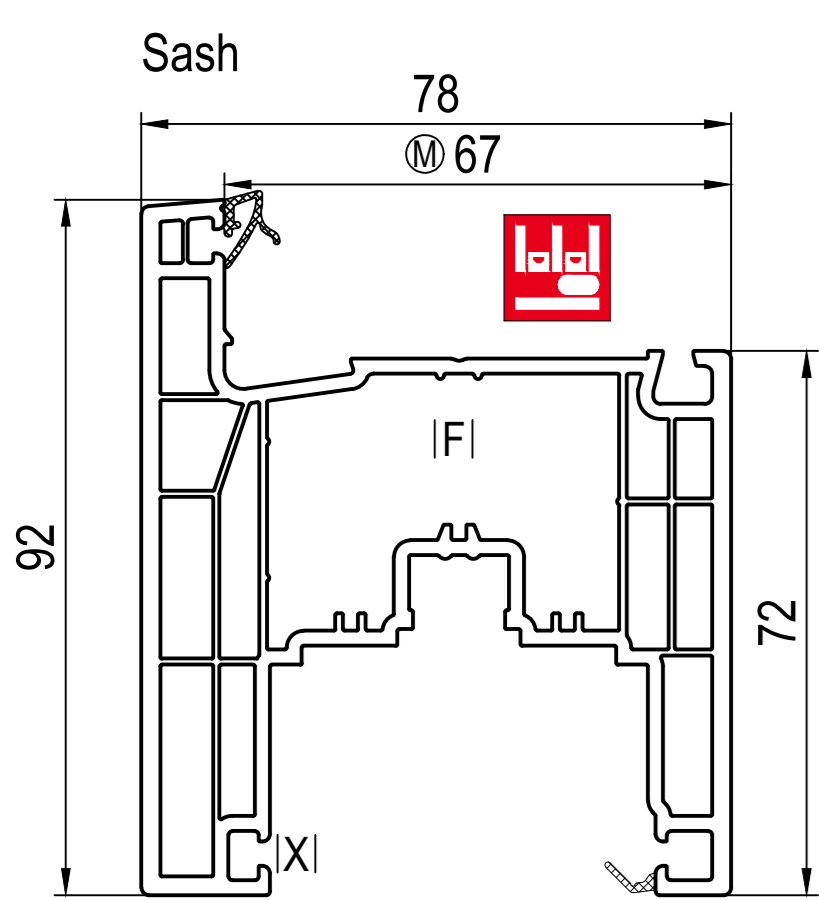

1. **160x94 (QL)** 67
   IA 685251, 680250, 655251, 650252, 620250, 650250
   FI 269294
   IJ 642261, 642262, 642263, 646265, 646266
   IXI 409284
   -> Hautau, Maco, Winkhaus
   ISi 267270
   -> G-U, Roto
   ISi 267290, 267292, 267297