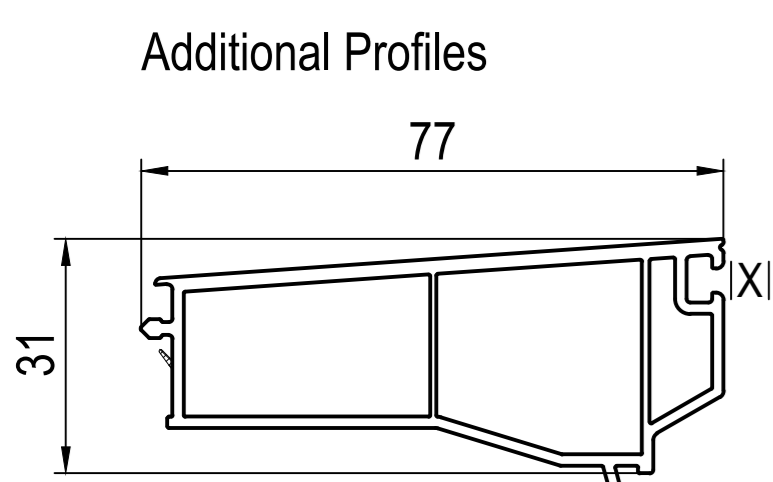

Main Profiles

1. **160091 (QL)** AD
   IA 660301
   FI 229098, 229100, 229101
   OI 660991
   IQ 263291/267291 -> 160091 + 160291
   IXI 477025, 479025, 477015, 479015
   IZI 469293
   -> Hautau, Maco, Winkhaus
   ISi 263273/267273, 263275/267275, 263276/267276
   -> G-U, Roto
   ISi 263293/267293
   ISi 263295/267295, 263296/267296 + IZI 466295
   -> Siegenia
   ISi 263287/267287

1. **160x94 (QL)** 67
   IA 685251, 680250, 655251, 650252, 620250, 650250
   FI 269294
   IJ 642261, 642262, 642263, 646265, 646266
   IXI 409284
   -> Hautau, Maco, Winkhaus
   ISi 267270
   -> G-U, Roto
   ISi 267290, 267292, 267297

1. **160291 (QL)**
   -> 160091, 160x41, 160x43
   IQ 263291/267291 -> 160091 + 160291
   IXI 407291, 409291

1. **160294 (QL)**
   -> 160x94
   IXI 447340, 449340

1. **190231**
   -> 160x94 + IXI 409284

1. **160x43 (QL)** AD
   IA 660301
   DI 667043, 667143
   OI 660950
   DI 667096 ~ 67 - Transoms
   IXI 457922, 459922
   DI 640046 ~ universal
   FI 269043, 269046

1. **160x41 (QL)** AD
   IA 660301
   DI 667041, 667141
   OI 660950
   DI 677095 ~ 67 - Transoms
   IXI 457922, 459922
   DI 640046 ~ universal
   FI 269041, 269045

1. **160x48 (QL)** 67
   IA 685251, 680250, 655251, 650252, 620250, 650250
   DI 667048
   FI 249046
   IJ 642261, 642262, 642263, 646265, 646266

Accessories

1. AI Spacer
   -> AD
   160091, 160x43, 160x41
   8-52mm
   8-54mm

1. 660301 red
   0mm
   -> 67
   160x94, 160x48
   10-54mm
   10-20mm
   650250 red
   31-73
   620250 red
   40-71
   650252 red
   55-73
   655251 gn
   55-73
   680250 red
   63-73
   685251 gn
   63-73

1. DI Connector
   DI Connector without knobs
   Mullion -> 160x41
   -> AD
   160091, 160x43, 160x41
   DI -
   667141
   OI 660950
   DI -
   667041
   OI 660950
   DI -
   667143
   OI 660950
   DI -
   667043
   OI 660950
   Transoms -> 67
   160x94, 160x48
   DI -
   667048
   OI -
   -> AD -> 160x41 AD -> 160x43 AD + IXI
   IXI 457922, 459922
   DI -
   667095
   OI -
   DI -
   667096
   OI -
   universal -> Mullion
   45x20x1000mm
   DI 640046 P
   1x -> 160x41
   2x -> 160x43