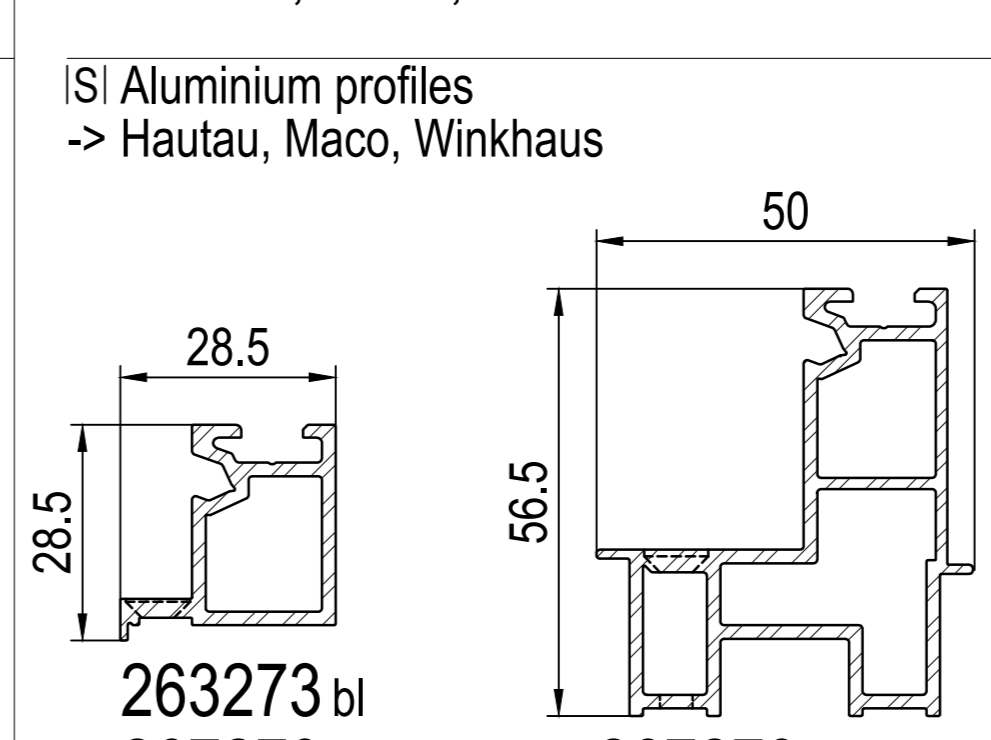

-> Hautau, Maco, Winkhaus